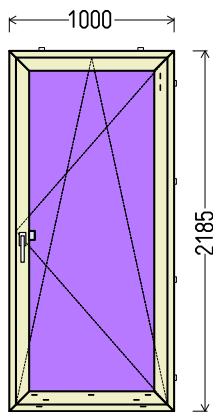

Vaizdas iš vidaus

BD1 (1vnt)

IŠ VISO APMOKĖJIMUI, EUR:

110

Papildomos sąlygos: _64628_7_BD11

1. Gaminių konstrukcija ir atidarymas - pagal užsakovo eskizus.
2. Profilių sistema: REHAU Brillant-Design Euro 70 (5 kam.)
3. Profilių spalva: antracitas Nr.4443 - balta
4. Stiklinimas: 4GNP-14Ar-4-14Ar-4GNP (Dvik. st. p. su dviem selekt. stiklais) (PVC rėmelis Swisspacer pilkas RAL9023).
5. Užraktai: G-U (Vokietija) reguliuojami.
6. Skylės montażui 6,5mm
7. Traukimo rankenėlė ruda.