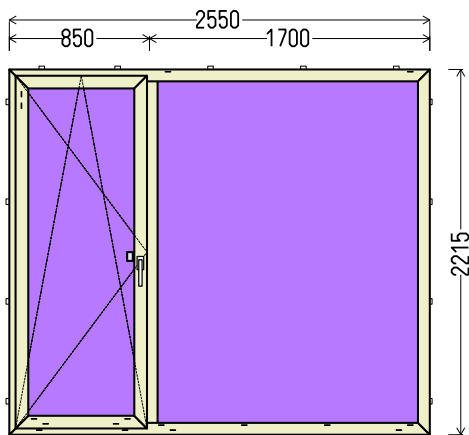

Vaizdas iš vidaus

BD1 (1vnt)

IŠ VISO APMOKĖJIMUI, EUR:

365

Papildomos sąlygos: _65676_7_BD10

1. Gaminių konstrukcija ir atidarymas - pagal užsakovo eskizus.
2. Profilių sistema: REHAU GENE0 MD (6 kam., 86mm storio), kampuotos stiklajuostės
3. Profilių spalva: antracitas Nr.4443 - balta
4. Stiklinimas: 4GNP-20Ar-4-20Ar-4GNP (Dvik. st. p. su dviem selekt. stiklais 52 mm) (PVC rėmelis Swisspacer pilkas RAL9023) / 6GNP-18Ar-4-20Ar-4GNP (Dvik. st. p. su dviem selekt. stiklais 52 mm) (PVC rėmelis Swisspacer pilkas RAL9023).
5. Užraktai: G-U (Vokietija) reguliuojami.
6. Skylės montażui 6,5mm
7. Traukimo rankenėlė ruda.