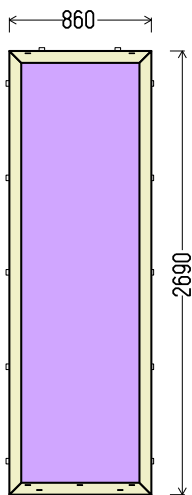

Vaizdas iš vidaus

L9 (1vnt)

IŠ VISO APMOKĖJIMUI, EUR:

188.00

Papildomos sąlygos: _62737_L3 Be furnitūros

1. Gaminių konstrukcija ir atidarymas - pagal užsakovo eskizus.
  2. Profilių sistema: REHAU Brillant-Design Euro 70 (5 kam.)
  3. Profilių spalva: balta
  4. Stiklinimas: 4GNP-14Ar-33.1PVB (St.p. su laminuotu matiniu stiklu) / 4-16Ar-4GNP (St. p. su selektyviniu stiklu).
  5. Užraktai: G-U (Vokietija) reguliuojami.
  6. Skylės montavimui 6,5mm
  7. palanginis profilis.
2. Be rankenėlės ir apdailos