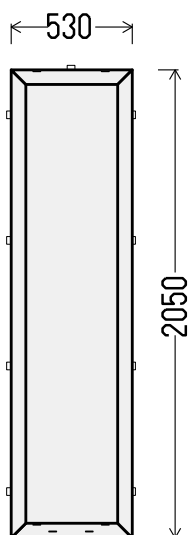

V7 (1vnt)

IŠ VISO APMOKĖJIMUI, EUR:	29.99
---------------------------	-------

Papildomos sąlygos: _49342_V2

2. Profilių sistema: REHAU Basic-Design Euro 60 NEGAMINAMA (3 kam.)
3. Profilių spalva: balta
4. Stiklinimas: Užpildo plokštė balta.