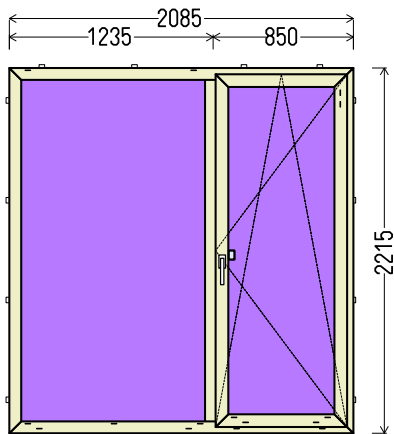

Vaizdas iš vidaus

BD1 (1vnt)

IŠ VISO APMOKĖJIMUI, EUR:

365

Papildomos sąlygos: _65676_7_BD9

1. Gaminių konstrukcija ir atidarymas - pagal užsakovo eskizus.
2. Profilių sistema: REHAU GENEО MD (6 kam., 86mm storio), kampuotos stiklajuostės
3. Profilių spalva: antracitas Nr.4443 - balta
4. Stiklinimas: 4GNP-20Ar-4-20Ar-4GNP (Dvik. st. p. su dviem selekt. stiklais 52 mm) (PVC rėmelis Swisspacer pilkas RAL9023).
5. Užraktai: G-U (Vokietija) reguliuojami.
6. Skylės montażui 6,5mm
7. Traukimo rankenėlė ruda.