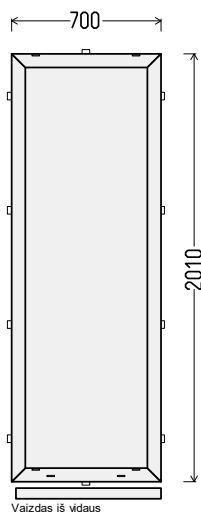

Langų išpardavimas iš sandėlio

Papildomos sąlygos: _36333_V7

2. Profilių sistema: REHAU Basic-Design Euro 60 NEGAMINAMA (3 kam.)
3. Profilių spalva: balta
4. Stiklinimas: Užpildo plokštė balta.
5. palanginis profilis.