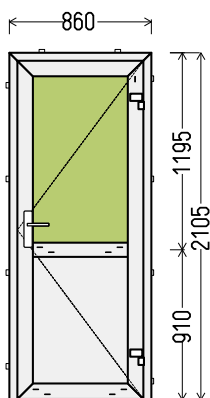

Vaizdas iš lauko

PD2 (1vnt)