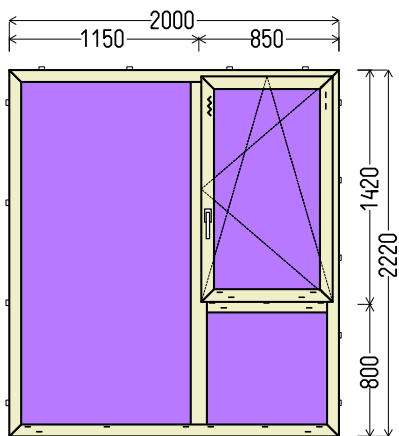

Vaizdas iš vidaus

L1 (1vnt)

IŠ VISO APMOKĖJIMUI, EUR:

365

Papildomos sąlygos: _64526_7_L5

1. Gaminių konstrukcija ir atidarymas - pagal užsakovo eskizus.
2. Profilių sistema: REHAU GENE0 MD (6 kam., 86mm storio), kampuotos stiklajuostės
3. Profilių spalva: antracitas Nr.4443 - balta
4. Stiklinimas: 4GNP-20Ar-4-20Ar-4GNP (Dvik. st. p. su dviem selekt. stiklais 52 mm) (PVC rėmelis Swisspacer pilkas RAL9023).
5. Užraktai: G-U (Vokietija) reguliuojami.
6. Skylės montażui 6,5mm