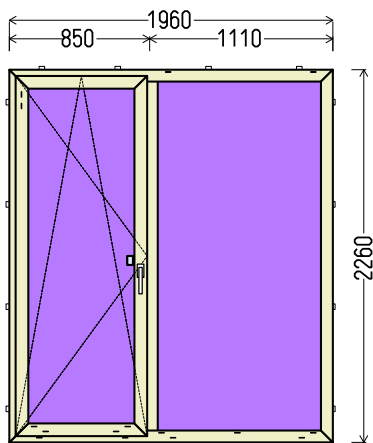

Vaizdas iš vidaus

BD1 (1vnt)

IŠ VISO APMOKĖJIMUI, EUR:

365

Papildomos sąlygos: _65676_7_BD4

1. Gaminių konstrukcija ir atidarymas - pagal užsakovo eskizus.
2. Profilių sistema: REHAU GENE0 MD (6 kam., 86mm storio), kampuotos stiklajuostės
3. Profilių spalva: antracitas Nr.4443 - balta
4. Stiklinimas: 6GNP-18Ar-4-18Ar-6GNP (Dvik. st. p. su dviem selekt. stiklais 52 mm) (PVC rėmelis Swisspacer pilkas RAL9023) / 4GNP-20Ar-4-20Ar-4GNP (Dvik. st. p. su dviem selekt. stiklais 52 mm) (PVC rėmelis Swisspacer pilkas RAL9023).
5. Užraktai: G-U (Vokietija) reguliuojami.
6. Skylės montavimui 6,5mm
7. Traukimo rankenėlė ruda.