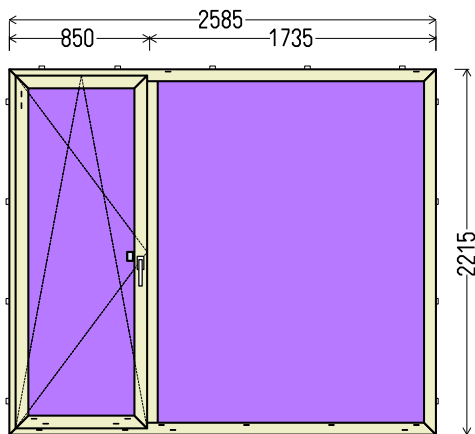

Vaizdas iš vidaus

BD1 (1vnt)

IŠ VISO APMOKĖJIMUI, EUR:

365

Papildomos sąlygos: _65676_7_BD8

1. Gaminių konstrukcija ir atidarymas - pagal užsakovo eskizus.
2. Profilių sistema: REHAU GENEО MD (6 kam., 86mm storio), kampuotos stiklajuostės
3. Profilių spalva: antracitas Nr.4443 - balta
4. Stiklinimas: 4GNP-20Ar-4-20Ar-4GNP (Dvik. st. p. su dviem selekt. stiklais 52 mm) (PVC rėmelis Swisspacer pilkas RAL9023) / 6GNP-18Ar-4-20Ar-4GNP (Dvik. st. p. su dviem selekt. stiklais 52 mm) (PVC rėmelis Swisspacer pilkas RAL9023).
5. Užraktai: G-U (Vokietija) reguliuojami.
6. Skylės montażui 6,5mm
7. Traukimo rankenėlė ruda.