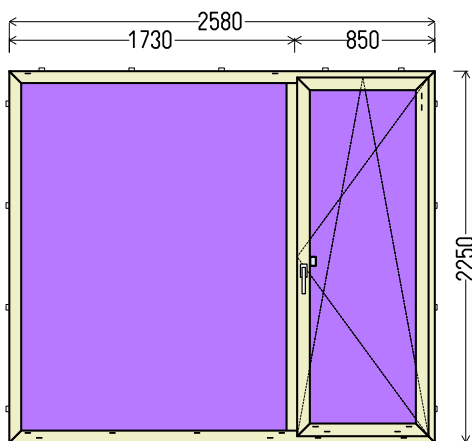

Vaizdas iš vidaus

BD1 (1vnt)

IŠ VISO APMOKĖJIMUI, EUR:

365

Papildomos sąlygos: _65676_7_BD4

1. Gaminių konstrukcija ir atidarymas - pagal užsakovo eskizus.
2. Profilių sistema: REHAU GENE0 MD (6 kam., 86mm storio), kampuotos stiklajuostės
3. Profilių spalva: antracitas Nr.4443 - balta
4. Stiklinimas: 6GNP-18Ar-4-18Ar-6GNP (Dvik. st. p. su dviem selekt. stiklais 52 mm) (PVC rėmelis Swisspacer pilkas RAL9023) / 4GNP-20Ar-4-20Ar-4GNP (Dvik. st. p. su dviem selekt. stiklais 52 mm) (PVC rėmelis Swisspacer pilkas RAL9023).
5. Užraktai: G-U (Vokietija) reguliuojami.
6. Skylės montavimui 6,5mm
7. Traukimo rankenėlė ruda.