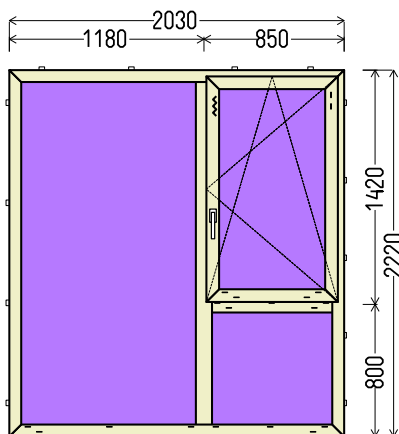

Vaizdas iš vidaus

L1 (1vnt)

IŠ VISO APMOKĖJIMUI, EUR:

365

Papildomos sąlygos: _64526_7_L5

1. Gaminių konstrukcija ir atidarymas - pagal užsakovo eskizus.
2. Profilių sistema: REHAU GENE0 MD (6 kam., 86mm storio), kampuotos stiklajuostės
3. Profilių spalva: antracitas Nr.4443 - balta
4. Stiklinimas: 4GNP-20Ar-4-20Ar-4GNP (Dvik. st. p. su dviem selekt. stiklais 52 mm) (PVC rėmelis Swisspacer pilkas RAL9023).
5. Užraktai: G-U (Vokietija) reguliuojami.
6. Skylės montażui 6,5mm