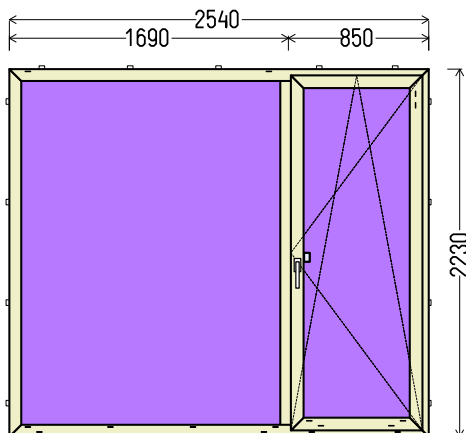

Vaizdas iš vidaus

BD1 (1vnt)

IŠ VISO APMOKĖJIMUI, EUR:

365

Papildomos sąlygos: _65676_7_BD13

1. Gaminių konstrukcija ir atidarymas - pagal užsakovo eskizus.
2. Profilių sistema: REHAU GENE0 MD (6 kam., 86mm storio), kampuotos stiklajuostės
3. Profilių spalva: antracitas Nr.4443 - balta
4. Stiklinimas: 6GNP-18Ar-4-20Ar-4GNP (Dvik. st. p. su dviem selekt. stiklais 52 mm) (PVC rėmelis Swisspacer pilkas RAL9023) / 4GNP-20Ar-4-20Ar-4GNP (Dvik. st. p. su dviem selekt. stiklais 52 mm) (PVC rėmelis Swisspacer pilkas RAL9023).
5. Užraktai: G-U (Vokietija) reguliuojami.
6. Skylės montavimui 6,5mm
7. Traukimo rankenėlė ruda.