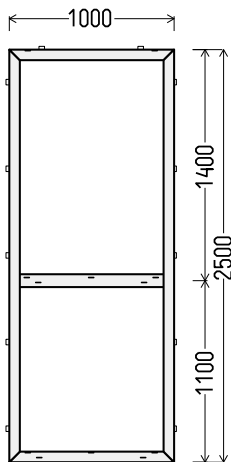

Vaizdas iš vidaus

V4 (1vnt)

IŠ VISO APMOKĖJIMUI, EUR:	40.00
----------------------------------	--------------

Papildomos sąlygos: _62175_L9

2. Profilių sistema: REHAU GENE0 MD (6 kam., 86mm storio), kampuotos stiklajuostės
3. Profilių spalva: antracitas Nr.4443 - balta
4. Stiklinimas: 33.1GNP-18Ar-4-18Ar-33.1GNP (52mm Dvik. st. p. su dviem laminuotais stiklais) (PVC rėmelis Swisspacer pilkas RAL9023).
5. Skylės montażui 6,5mm