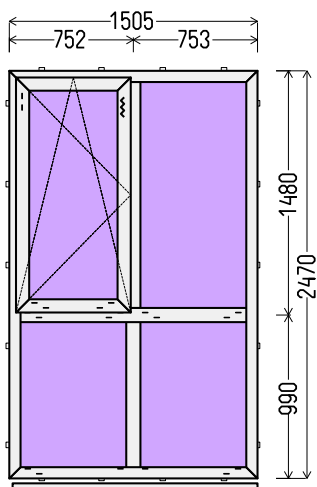

Vaizdas iš vidaus

L9 (1vnt)

IŠ VISO APMOKĖJIMUI, EUR:

188.00

Papildomos sąlygos: _62737_L3 Be furnitūros

1. Gaminių konstrukcija ir atidarymas - pagal užsakovo eskizus.
 2. Profilių sistema: REHAU Brillant-Design Euro 70 (5 kam.)
 3. Profilių spalva: balta
 4. Stiklinimas: 4GNP-14Ar-33.1PVB (St.p. su laminuotu matiniu stiklu) / 4-16Ar-4GNP (St. p. su selektyviniu stiklu).
 5. Užraktai: G-U (Vokietija) reguliuojami.
 6. Skylės montavimui 6,5mm
 7. palanginis profilis.
- Be rankenėlės ir apdailos