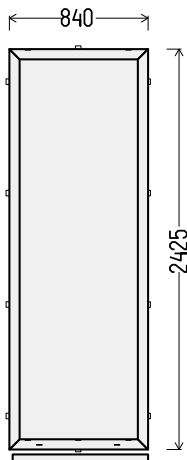

Papildomos sąlygos:

1. Gaminių konstrukcija ir atidarymas - pagal užsakovo eskizus.
2. Profilių sistema: WINTECH W752 (A klasės, 5 kam.)
3. Profilių spalva: balta
4. Stiklinimas: Užpildo plokštė balta.
5. Skylės montavimui 6,5mm

V1 (1vnt)

UAB Aluplasto Langai

Tel.: +37068534257 aluplastolangai@elekta.lt