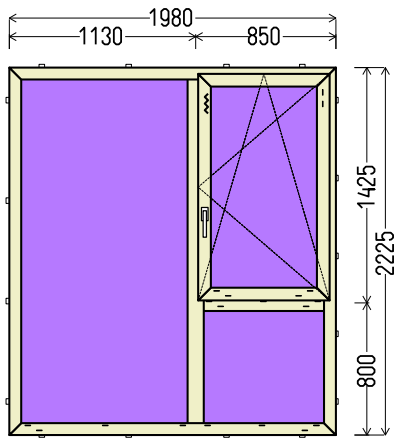

Papildomos sąlygos: _64504_7_L5

1. Gaminių konstrukcija ir atidarymas - pagal užsakovo eskizus.
2. Profilių sistema: REHAU GENE0 MD (6 kam., 86mm storio), kampuotos stiklajuostės
3. Profilių spalva: antracitas Nr.4443 - balta
4. Stiklinimas: 4GNP-20Ar-4-20Ar-4GNP (Dvik. st. p. su dviem selekt. stiklais 52 mm) (PVC rėmelis Swisspacer pilkas RAL9023).
5. Užraktai: G-U (Vokietija) reguliuojami.
6. Skylės montażui 6,5mm

Vaizdas iš vidaus

L1 (1vnt)

Papildomos sąlygos: _64506_7_L4

1. Gaminių konstrukcija ir atidarymas - pagal užsakovo eskizus.
2. Profilių sistema: REHAU GENE0 MD (6 kam., 86mm storio), kampuotos stiklajuostės
3. Profilių spalva: antracitas Nr.4443 - balta
4. Stiklinimas: 4GNP-20Ar-4-20Ar-4GNP (Dvik. st. p. su dviem selekt. stiklais 52 mm) (PVC rėmelis Swisspacer pilkas RAL9023).
5. Užraktai: G-U (Vokietija) reguliuojami.
6. Skylės montażui 6,5mm