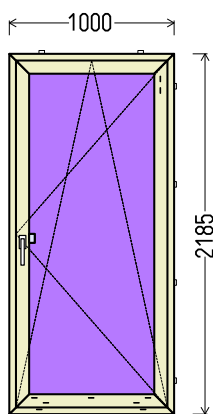

Papildomos sąlygos: _64628_7_BD14

1. Gaminių konstrukcija ir atidarymas - pagal užsakovo eskizus.
2. Profilių sistema: REHAU Brillant-Design Euro 70 (5 kam.)
3. Profilių spalva: antracitas Nr.4443 - balta
4. Stiklinimas: 4GNP-14Ar-4-14Ar-4GNP (Dvik. st. p. su dviem selekt. stiklais) (PVC rėmelis Swisspacer pilkas RAL9023).
5. Užraktai: G-U (Vokietija) reguliuojami.
6. Skylės montažui 6,5mm
7. Traukimo rankenėlė ruda.

Vaizdas iš vidaus

BD1 (1vnt)

Papildomos sąlygos: _64573_7_L7

1. Gaminių konstrukcija ir atidarymas - pagal užsakovo eskizus.
2. Profilių sistema: REHAU SYNEGO MD (7 kam., 80mm storio)
3. Profilių spalva: auksinis ažuolas Nr.7512 - balta
4. Stiklinimas: 4GNP-20Ar-4-18Ar-4GNP (50mm dvik. st. p. su dviem selekt. stiklais) (PVC rėmelis Swisspacer pilkas RAL9023).
5. Užraktai: G-U (Vokietija) reguliuojami.
6. Skylės montažui 6,5mm