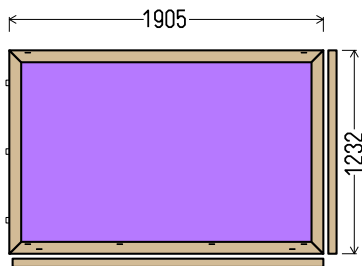

5. Skylės montażui 6,5mm
  6. Termo kompensacinis profilis 533070, 1232mm x 1vnt
2. Spalva Antracitas Farb-Nr. 4443, vidine staktu spalva tamsiai ruda

Vaizdas iš vidaus

V15 (1vnt)

IŠ VISO APMOKĖJIMUI, EUR:	150.00

Papildomos sąlygos: _61483_V4 BE SP

2. Profilių sistema: REHAU Basic-Design Euro 60 NEGAMINAMA (3 kam.)
3. Profilių spalva: balta
4. Stiklinimas: 6 MPP (Matinė reklaminė polikarbonatinė plokštė vidaus darbams).
5. Skylės montażui 6,5mm