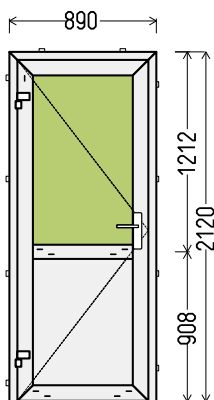

Papildomos sąlygos: _63907_7_PD1

1. Gaminių konstrukcija ir atidarymas - pagal užsakovo eskizus.
2. Profilių sistema: REHAU Brillant-Design durys (5 kam.)
3. Profilių spalva: balta
4. Stiklinimas: Užpildo plokštė balta / 4GR-16Ar-4GR (St.p. su dviem grūdintais stiklais).
5. Užraktai: balti vyriai.
6. Skylės montażui 6,5mm
7. žemas slenkstis.

Vaizdas iš lauko

PD1 (1vnt)

IŠ VISO APMOKĖJIMUI, EUR:

315

Papildomos sąlygos: _63907_7_PD2

1. Gaminių konstrukcija ir atidarymas - pagal užsakovo eskizus.
2. Profilių sistema: REHAU Brillant-Design durys (5 kam.)
3. Profilių spalva: balta
4. Stiklinimas: Užpildo plokštė balta / 4GR-16Ar-4GR (St.p. su dviem grūdintais stiklais).
5. Užraktai: balti vyriai.
6. Skylės montażui 6,5mm
7. žemas slenkstis.