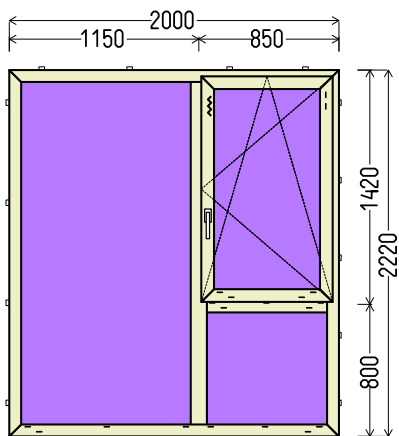

Vaizdas iš vidaus

L1 (1vnt)

IŠ VISO APMOKĖJIMUI, EUR:

365

Papildomos sąlygos: _64506_7_L4

1. Gaminių konstrukcija ir atidarymas - pagal užsakovo eskizus.
2. Profilių sistema: REHAU GENE0 MD (6 kam., 86mm storio), kampuotos stiklajuostės
3. Profilių spalva: antracitas Nr.4443 - balta
4. Stiklinimas: 4GNP-20Ar-4-20Ar-4GNP (Dvik. st. p. su dviem selekt. stiklais 52 mm) (PVC rėmelis Swisspacer pilkas RAL9023).
5. Užraktai: G-U (Vokietija) reguliuojami.
6. Skylės montażui 6,5mm