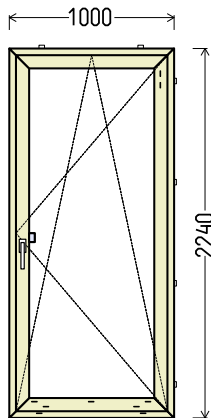

4. Stiklinimas: Be stiklo paketo.
5. Užraktai: G-U (Vokietija) reguliuojami.
6. Skylės montażui 6,5mm
7. Traukimo rankenėlė ruda.

Vaizdas iš vidaus

BD1 (1vnt)

IŠ VISO APMOKĖJIMUI, EUR:

110

Papildomos sąlygos: _64609_7_BD8

1. Gaminių konstrukcija ir atidarymas - pagal užsakovo eskizus.
2. Profilių sistema: REHAU Brillant-Design Euro 70 (5 kam.)
3. Profilių spalva: antracitas Nr.4443 - balta
4. Stiklinimas: Be stiklo paketo.
5. Užraktai: G-U (Vokietija) reguliuojami.
6. Skylės montażui 6,5mm
7. Traukimo rankenėlė ruda.