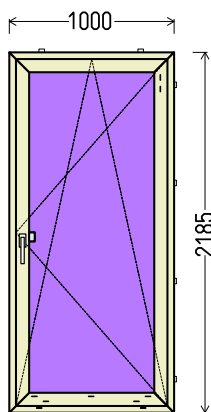

Vaizdas iš vidaus

BD1 (1vnt)

IŠ VISO APMOKĖJIMUI, EUR:

170

Papildomos sąlygos: _64628_7_BD5

1. Gaminių konstrukcija ir atidarymas - pagal užsakovo eskizus.
2. Profilių sistema: REHAU Brillant-Design Euro 70 (5 kam.)
3. Profilių spalva: antracitas Nr.4443 - balta
4. Stiklinimas: 4GNP-14Ar-4-14Ar-4GNP (Dvik. st. p. su dviem selekt. stiklais) (PVC rėmelis Swisspacer pilkas RAL9023).
5. Užraktai: G-U (Vokietija) reguliuojami.
6. Skylės montażui 6,5mm
7. Traukimo rankenėlė ruda.