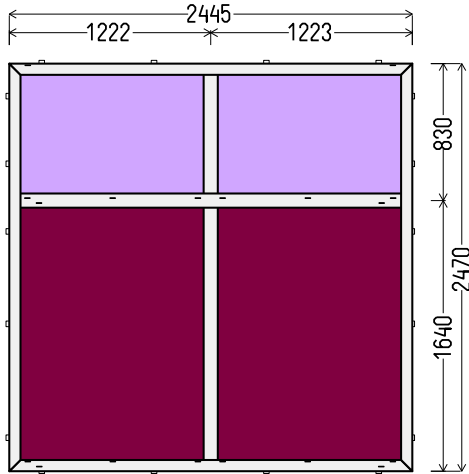

Vaizdas iš vidaus

V1 (1vnt)

IŠ VISO APMOKĖJIMUI, EUR:

205

Papildomos sąlygos: _65676_7_BD1

1. Gaminių konstrukcija ir atidarymas - pagal užsakovo eskizus.
2. Profilių sistema: REHAU GENE0 MD (6 kam., 86mm storio), kampuotos stiklajuostės
3. Profilių spalva: antracitas Nr.4443 - balta
4. Stiklinimas: 4GNP-20Ar-4-20Ar-4GNP (Dvik. st. p. su dviem selekt. stiklais 52 mm) (PVC rėmelis Swisspacer pilkas RAL9023).
5. Užraktai: G-U (Vokietija) reguliuojami.
6. Skylės montazui 6,5mm
7. Traukimo rankenėlė ruda.