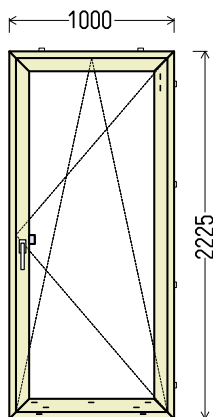

Vaizdas iš vidaus

BD1 (1vnt)

IŠ VISO APMOKĖJIMUI, EUR:

110

Papildomos sąlygos: _64609_7_BD12

1. Gaminių konstrukcija ir atidarymas - pagal užsakovo eskizus.
2. Profilių sistema: REHAU Brillant-Design Euro 70 (5 kam.)
3. Profilių spalva: antracitas Nr.4443 - balta
4. Stiklinimas: Be stiklo paketo.
5. Užraktai: G-U (Vokietija) reguliuojami.
6. Skylės montażui 6,5mm
7. Traukimo rankenėlė ruda.