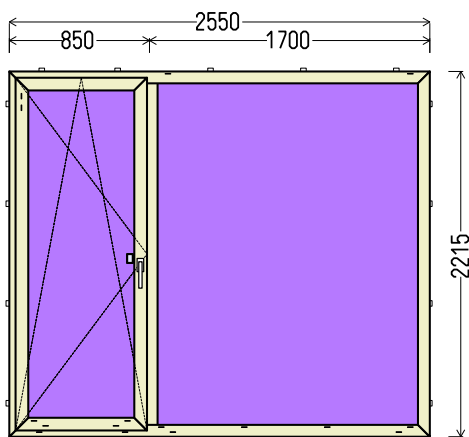

Vaizdas iš vidaus

BD1 (1vnt)

IŠ VISO APMOKĖJIMUI, EUR:

365

Papildomos sąlygos: _65676_7_BD10

1. Gaminių konstrukcija ir atidarymas - pagal užsakovo eskizus.
2. Profilių sistema: REHAU GENE0 MD (6 kam., 86mm storio), kampuotos stiklajuostės
3. Profilių spalva: antracitas Nr.4443 - balta
4. Stiklinimas: 4GNP-20Ar-4-20Ar-4GNP (Dvik. st. p. su dviem selekt. stiklais 52 mm) (PVC rėmelis Swisspacer pilkas RAL9023) / 6GNP-18Ar-4-20Ar-4GNP (Dvik. st. p. su dviem selekt. stiklais 52 mm) (PVC rėmelis Swisspacer pilkas RAL9023).
5. Užraktai: G-U (Vokietija) reguliuojami.
6. Skylės montazui 6,5mm
7. Traukimo rankenėlė ruda.