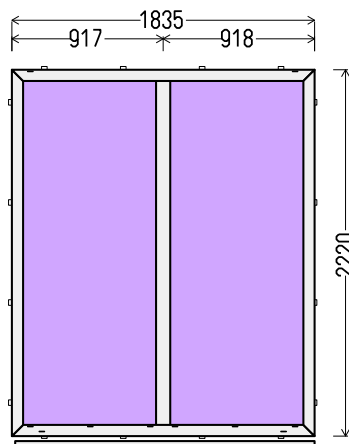

V2: V6 (1vnt)