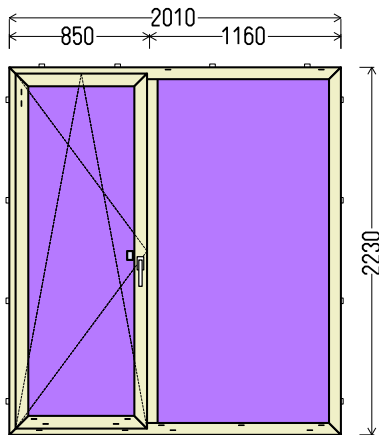

Vaizdas iš vidaus

BD1 (1vnt)

IŠ VISO APMOKĖJIMUI, EUR:

365

Papildomos sąlygos: _65676_7_BD12

1. Gaminių konstrukcija ir atidarymas - pagal užsakovo eskizus.

2. Profilių sistema: REHAU GENE0 MD (6 kam., 86mm storio), kampuotos stiklajuostės
3. Profilių spalva: antracitas Nr.4443 - balta
4. Stiklinimas: 4GNP-20Ar-4-20Ar-4GNP (Dvik. st. p. su dviem selekt. stiklais 52 mm) (PVC rėmelis Swisspacer pilkas RAL9023).
5. Užraktai: G-U (Vokietija) reguliuojami.
6. Skylės montavimui 6,5mm
7. Traukimo rankenėlė ruda.