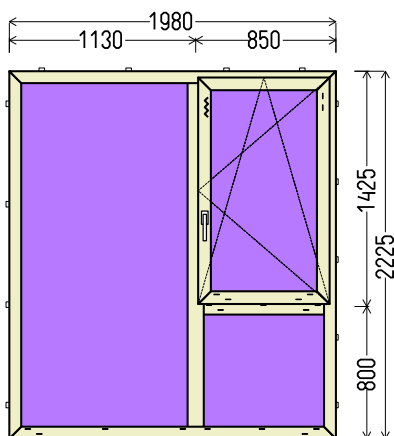

Papildomos sąlygos: _64504_7_L5

1. Gaminių konstrukcija ir atidarymas - pagal užsakovo eskizus.
2. Profilių sistema: REHAU GENE0 MD (6 kam., 86mm storio), kampuotos stiklajuostės
3. Profilių spalva: antracitas Nr.4443 - balta
4. Stiklinimas: 4GNP-20Ar-4-20Ar-4GNP (Dvik. st. p. su dviem selekt. stiklais 52 mm) (PVC rėmelis Swisspacer pilkas RAL9023).
5. Užraktai: G-U (Vokietija) reguliuojami.
6. Skylės montażui 6,5mm

Vaizdas iš vidaus

L1 (1vnt)

IŠ VISO APMOKĖJIMUI, EUR:

365

Papildomos sąlygos: _64506_7_L4

1. Gaminių konstrukcija ir atidarymas - pagal užsakovo eskizus.
2. Profilių sistema: REHAU GENE0 MD (6 kam., 86mm storio), kampuotos stiklajuostės
3. Profilių spalva: antracitas Nr.4443 - balta
4. Stiklinimas: 4GNP-20Ar-4-20Ar-4GNP (Dvik. st. p. su dviem selekt. stiklais 52 mm) (PVC rėmelis Swisspacer pilkas RAL9023).
5. Užraktai: G-U (Vokietija) reguliuojami.
6. Skylės montażui 6,5mm