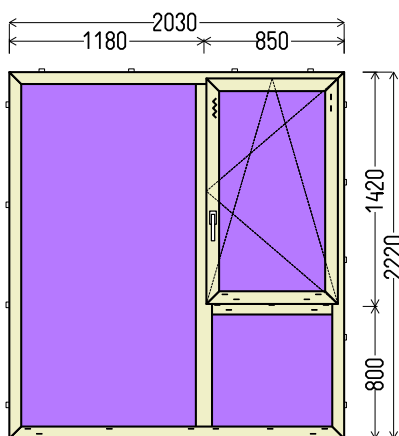

Vaizdas iš vidaus

L1 (1vnt)

IŠ VISO APMOKĖJIMUI, EUR:

365

Papildomos sąlygos: _64526_7_L5

1. Gaminių konstrukcija ir atidarymas - pagal užsakovo eskizus.
2. Profilių sistema: REHAU GENE0 MD (6 kam., 86mm storio), kampuotos stiklajuostės
3. Profilių spalva: antracitas Nr.4443 - balta
4. Stiklinimas: 4GNP-20Ar-4-20Ar-4GNP (Dvik. st. p. su dviem selekt. stiklais 52 mm) (PVC rėmelis Swisspacer pilkas RAL9023).
5. Užraktai: G-U (Vokietija) reguliuojami.
6. Skylės montażui 6,5mm