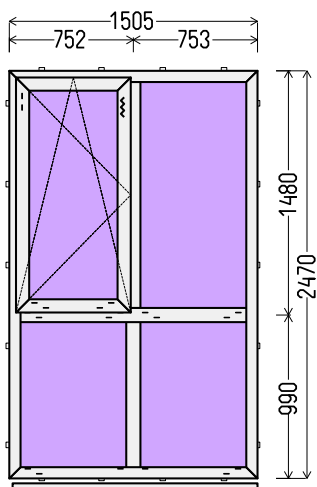

Vaizdas iš vidaus

L9 (1vnt)

IŠ VISO APMOKĖJIMUI, EUR:

188.00

Papildomos sąlygos: _62737_L3 Be furnitūros

1. Gaminių konstrukcija ir atidarymas - pagal užsakovo eskizus.
 2. Profilių sistema: REHAU Brillant-Design Euro 70 (5 kam.)
 3. Profilių spalva: balta
 4. Stiklinimas: 4GNP-14Ar-33.1PVB (St.p. su laminuotu matiniu stiklu) / 4-16Ar-4GNP (St. p. su selektyviniu stiklu).
 5. Užraktai: G-U (Vokietija) reguliuojami.
 6. Skylės montażui 6,5mm
 7. palanginis profilis.
- Be rankenėlės ir apdailos