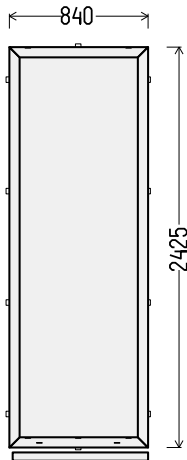

Papildomos sąlygos:

1. Gaminių konstrukcija ir atidarymas - pagal užsakovo eskizus.
2. Profilių sistema: WINTECH W752 (A klasės, 5 kam.)
3. Profilių spalva: balta
4. Stiklinimas: Užpildo plokštė balta.
5. Skylės montavimui 6,5mm

Vaizdas iš vidaus

V1 (1vnt)

UAB Aluplasto Langai

Tel.: +37068534257 aluplastolangai@elekta.lt