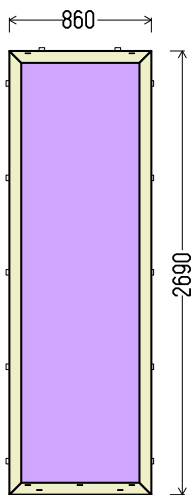

Vaizdas iš vidaus

V4 (1vnt)

IŠ VISO APMOKĖJIMUI, EUR:

40.00

Papildomos sąlygos: _62175_L9

2. Profilių sistema: REHAU GENE0 MD (6 kam., 86mm storio), kampuotos stiklajuostės
3. Profilių spalva: antracitas Nr.4443 - balta
4. Stiklinimas: 33.1GNP-18Ar-4-18Ar-33.1GNP (52mm Dvik. st. p. su dviem laminuotais stiklais) (PVC rėmelis Swisspacer pilkas RAL9023).
5. Skylės montażui 6,5mm