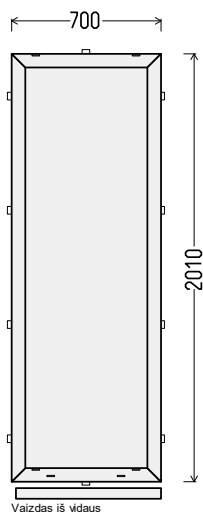

Langų išpardavimas iš sandėlio

Papildomos sąlygos: _36333_V7

2. Profilių sistema: REHAU Basic-Design Euro 60 NEGAMINAMA (3 kam.)
3. Profilių spalva: balta
4. Stiklinimas: Užpildo plokštė balta.
5. palanginis profilis.