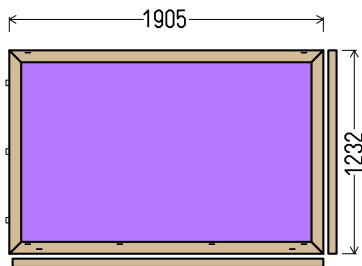

5. Skylės montażui 6,5mm
  6. Termo kompensacinis profilis 533070, 1232mm x 1vnt
2. Spalva Antracitas Farb-Nr. 4443, vidine staktu spalva tamsiai ruda

Vaizdas iš vidaus

V15 (1vnt)

IŠ VISO APMOKĖJIMUI, EUR:

150.00

Papildomos sąlygos: _61483_V4 BE SP

2. Profilių sistema: REHAU Basic-Design Euro 60 NEGAMINAMA (3 kam.)
3. Profilių spalva: balta
4. Stiklinimas: 6 MPP (Matinė reklaminė polikarbonatinė plokštė vidaus darbams).
5. Skylės montażui 6,5mm