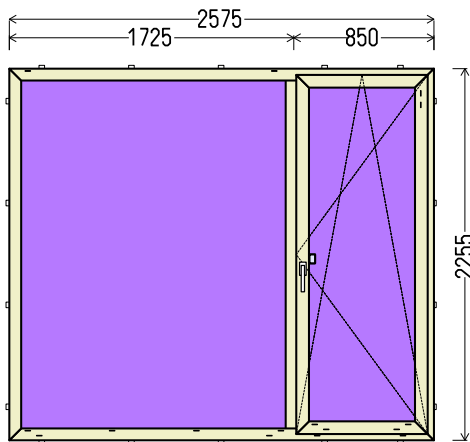

Papildomos sąlygos: _65676_7_BD2

1. Gaminių konstrukcija ir atidarymas - pagal užsakovo eskizus.
2. Profilių sistema: REHAU GENE0 MD (6 kam., 86mm storio), kampuotos stiklajuostės
3. Profilių spalva: antracitas Nr.4443 - balta
4. Stiklinimas: 6GNP-18Ar-4-20Ar-4GNP (Dvik. st. p. su dviem selekt. stiklais 52 mm) (PVC rėmelis Swisspacer pilkas RAL9023) / 4GNP-20Ar-4-20Ar-4GNP (Dvik. st. p. su dviem selekt. stiklais 52 mm) (PVC rėmelis Swisspacer pilkas RAL9023).
5. Užraktai: G-U (Vokietija) reguliuojami.
6. Skylės montażui 6,5mm
7. Traukimo rankenėlė ruda.

Vaizdas iš vidaus

BD1 (1vnt)

Papildomos sąlygos: _65676_7_BD3

1. Gaminių konstrukcija ir atidarymas - pagal užsakovo eskizus.
2. Profilių sistema: REHAU GENE0 MD (6 kam., 86mm storio), kampuotos stiklajuostės
3. Profilių spalva: antracitas Nr.4443 - balta
4. Stiklinimas: 4GNP-20Ar-4-20Ar-4GNP (Dvik. st. p. su dviem selekt. stiklais 52 mm) (PVC rėmelis Swisspacer pilkas RAL9023).
5. Užraktai: G-U (Vokietija) reguliuojami.
6. Skylės montażui 6,5mm
7. Traukimo rankenėlė ruda.
8. Nėra vitrinos stiklo paketo.