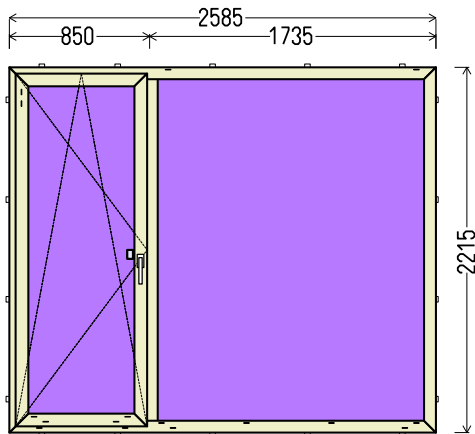

Vaizdas iš vidaus

BD1 (1vnt)

IŠ VISO APMOKĖJIMUI, EUR:

365

Papildomos sąlygos: _65676_7_BD8

1. Gaminių konstrukcija ir atidarymas - pagal užsakovo eskizus.
2. Profilių sistema: REHAU GENE0 MD (6 kam., 86mm storio), kampuotos stiklajuostės
3. Profilių spalva: antracitas Nr.4443 - balta
4. Stiklinimas: 4GNP-20Ar-4-20Ar-4GNP (Dvik. st. p. su dviem selekt. stiklais 52 mm) (PVC rėmelis Swisspacer pilkas RAL9023) / 6GNP-18Ar-4-20Ar-4GNP (Dvik. st. p. su dviem selekt. stiklais 52 mm) (PVC rėmelis Swisspacer pilkas RAL9023).
5. Užraktai: G-U (Vokietija) reguliuojami.
6. Skylės montażui 6,5mm
7. Traukimo rankenėlė ruda.