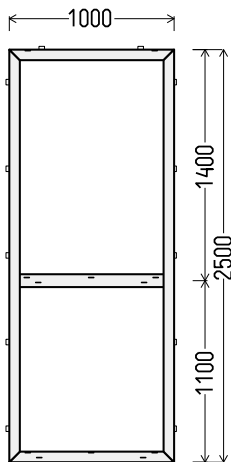

Vaizdas iš vidaus

V4 (1vnt)

IŠ VISO APMOKĖJIMUI, EUR:

40.00

Papildomos sąlygos: _62175_L9

2. Profilių sistema: REHAU GENE0 MD (6 kam., 86mm storio), kampuotos stiklajuostės
3. Profilių spalva: antracitas Nr.4443 - balta
4. Stiklinimas: 33.1GNP-18Ar-4-18Ar-33.1GNP (52mm Dvik. st. p. su dviem laminuotais stiklais) (PVC rėmelis Swisspacer pilkas RAL9023).
5. Skylės montażui 6,5mm