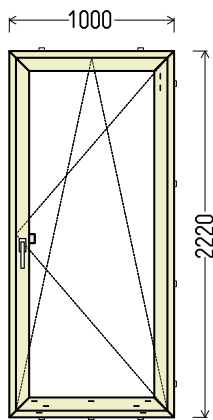

Vaizdas iš vidaus

BD1 (1vnt)

IŠ VISO APMOKĖJIMUI, EUR:

110

Papildomos sąlygos: _64628_7_BD11

1. Gaminių konstrukcija ir atidarymas - pagal užsakovo eskizus.
2. Profilių sistema: REHAU Brillant-Design Euro 70 (5 kam.)
3. Profilių spalva: antracitas Nr.4443 - balta
4. Stiklinimas: 4GNP-14Ar-4-14Ar-4GNP (Dvik. st. p. su dviem selekt. stiklais) (PVC rėmelis Swisspacer pilkas RAL9023).
5. Užraktai: G-U (Vokietija) reguliuojami.
6. Skylės montażui 6,5mm
7. Traukimo rankenėlė ruda.