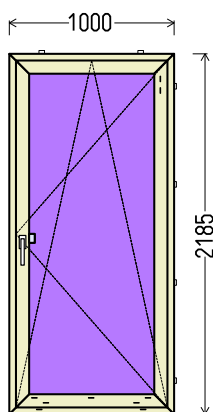

Papildomos sąlygos: _64628_7_BD14

1. Gaminių konstrukcija ir atidarymas - pagal užsakovo eskizus.
2. Profilių sistema: REHAU Brillant-Design Euro 70 (5 kam.)
3. Profilių spalva: antracitas Nr.4443 - balta
4. Stiklinimas: 4GNP-14Ar-4-14Ar-4GNP (Dvik. st. p. su dviem selekt. stiklais) (PVC rėmelis Swisspacer pilkas RAL9023).
5. Užraktai: G-U (Vokietija) reguliuojami.
6. Skylės montažui 6,5mm
7. Traukimo rankenėlė ruda.

Vaizdas iš vidaus

BD1 (1vnt)

Papildomos sąlygos: _64573_7_L7

1. Gaminių konstrukcija ir atidarymas - pagal užsakovo eskizus.
2. Profilių sistema: REHAU SYNEGO MD (7 kam., 80mm storio)
3. Profilių spalva: auksinis ažuolas Nr.7512 - balta
4. Stiklinimas: 4GNP-20Ar-4-18Ar-4GNP (50mm dvik. st. p. su dviem selekt. stiklais) (PVC rėmelis Swisspacer pilkas RAL9023).
5. Užraktai: G-U (Vokietija) reguliuojami.
6. Skylės montažui 6,5mm