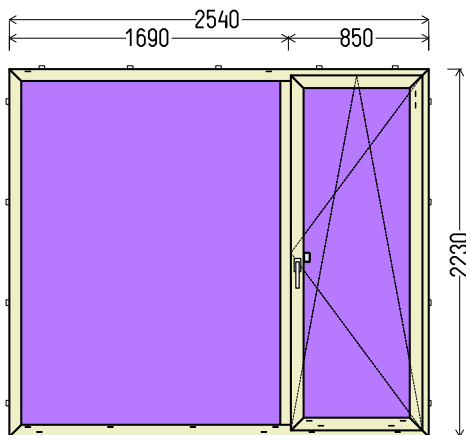

Vaizdas iš vidaus

BD1 (1vnt)

IŠ VISO APMOKĖJIMUI, EUR:

365

Papildomos sąlygos: _65676_7_BD13

1. Gaminių konstrukcija ir atidarymas - pagal užsakovo eskizus.
2. Profilių sistema: REHAU GENE0 MD (6 kam., 86mm storio), kampuotos stiklajuostės
3. Profilių spalva: antracitas Nr.4443 - balta
4. Stiklinimas: 6GNP-18Ar-4-20Ar-4GNP (Dvik. st. p. su dviem selekt. stiklais 52 mm) (PVC rėmelis Swisspacer pilkas RAL9023) / 4GNP-20Ar-4-20Ar-4GNP (Dvik. st. p. su dviem selekt. stiklais 52 mm) (PVC rėmelis Swisspacer pilkas RAL9023).
5. Užraktai: G-U (Vokietija) reguliuojami.
6. Skylės montavimui 6,5mm
7. Traukimo rankenėlė ruda.