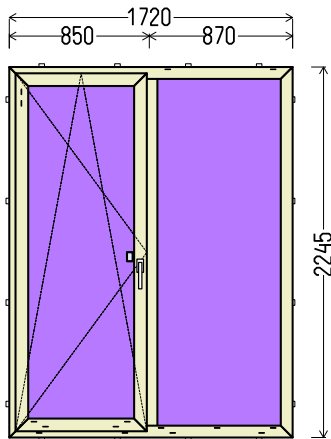

4. Stiklinimas: 4GNP-20Ar-4-20Ar-4GNP (Dvik. st. p. su dviem selekt. stiklais 52 mm) (PVC rėmelis Swisspacer pilkas RAL9023).
5. Užraktai: G-U (Vokietija) reguliuojami.
6. Skylės montażui 6,5mm
7. Traukimo rankenėlė ruda.

Vaizdas iš vidaus

BD1 (1vnt)

IŠ VISO APMOKĖJIMUI, EUR:

365

Papildomos sąlygos: _65676_7_BD7

1. Gaminių konstrukcija ir atidarymas - pagal užsakovo eskizus.
2. Profilių sistema: REHAU GENE0 MD (6 kam., 86mm storio), kampuotos stiklajuostės
3. Profilių spalva: antracitas Nr.4443 - balta
4. Stiklinimas: 6GNP-18Ar-4-20Ar-4GNP (Dvik. st. p. su dviem selekt. stiklais 52 mm) (PVC rėmelis Swisspacer pilkas RAL9023) / 4GNP-20Ar-4-20Ar-4GNP (Dvik. st. p. su dviem selekt. stiklais 52 mm) (PVC rėmelis Swisspacer pilkas RAL9023).
5. Užraktai: G-U (Vokietija) reguliuojami.
6. Skylės montażui 6,5mm
7. Traukimo rankenėlė ruda.