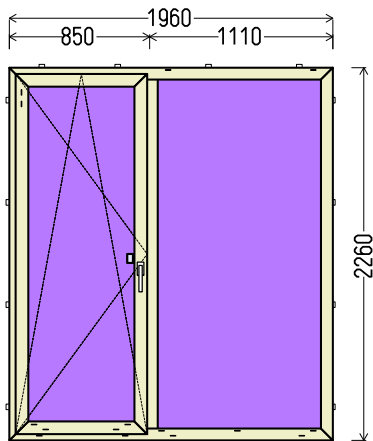

Vaizdas iš vidaus

BD1 (1vnt)

IŠ VISO APMOKĖJIMUI, EUR:

365

Papildomos sąlygos: _65676_7_BD4

1. Gaminių konstrukcija ir atidarymas - pagal užsakovo eskizus.
2. Profilių sistema: REHAU GENE0 MD (6 kam., 86mm storio), kampuotos stiklajuostės
3. Profilių spalva: antracitas Nr.4443 - balta
4. Stiklinimas: 6GNP-18Ar-4-18Ar-6GNP (Dvik. st. p. su dviem selekt. stiklais 52 mm) (PVC rėmelis Swisspacer pilkas RAL9023) / 4GNP-20Ar-4-20Ar-4GNP (Dvik. st. p. su dviem selekt. stiklais 52 mm) (PVC rėmelis Swisspacer pilkas RAL9023).
5. Užraktai: G-U (Vokietija) reguliuojami.
6. Skylės montavimui 6,5mm
7. Traukimo rankenėlė ruda.