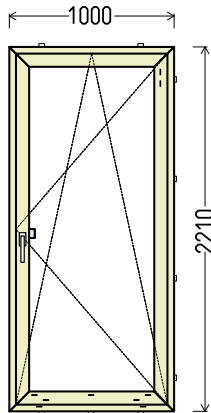

Papildomos sąlygos: _64609_7_BD20

1. Gaminių konstrukcija ir atidarymas - pagal užsakovo eskizus.
2. Profilių sistema: REHAU Brillant-Design Euro 70 (5 kam.)
3. Profilių spalva: antracitas Nr.4443 - balta
4. Stiklinimas: Be stiklo paketo.
5. Užraktai: G-U (Vokietija) reguliuojami.
6. Skylės montażui 6,5mm
7. Traukimo rankenėlė ruda.

Vaizdas iš vidaus

BD1 (1vnt)

Papildomos sąlygos: _64609_7_BD24

1. Gaminių konstrukcija ir atidarymas - pagal užsakovo eskizus.
2. Profilių sistema: REHAU Brillant-Design Euro 70 (5 kam.)
3. Profilių spalva: antracitas Nr.4443 - balta
4. Stiklinimas: Be stiklo paketo.
5. Užraktai: G-U (Vokietija) reguliuojami.
6. Skylės montażui 6,5mm
7. Traukimo rankenėlė ruda.