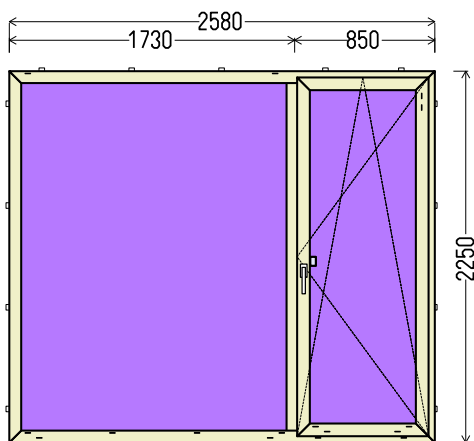

Vaizdas iš vidaus

BD1 (1vnt)

IŠ VISO APMOKĖJIMUI, EUR:

365

Papildomos sąlygos: _65676_7_BD4

1. Gaminių konstrukcija ir atidarymas - pagal užsakovo eskizus.
2. Profilių sistema: REHAU GENE0 MD (6 kam., 86mm storio), kampuotos stiklajuostės
3. Profilių spalva: antracitas Nr.4443 - balta
4. Stiklinimas: 6GNP-18Ar-4-18Ar-6GNP (Dvik. st. p. su dviem selekt. stiklais 52 mm) (PVC rėmelis Swisspacer pilkas RAL9023) / 4GNP-20Ar-4-20Ar-4GNP (Dvik. st. p. su dviem selekt. stiklais 52 mm) (PVC rėmelis Swisspacer pilkas RAL9023).
5. Užraktai: G-U (Vokietija) reguliuojami.
6. Skylės montavimui 6,5mm
7. Traukimo rankenėlė ruda.