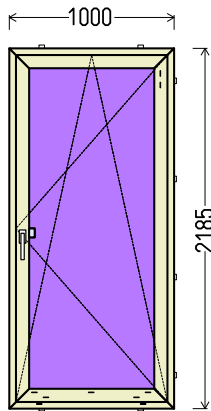

Vaizdas iš vidaus

BD1 (1vnt)

IŠ VISO APMOKĖJIMUI, EUR:

170

Papildomos sąlygos: _64628_7_BD8

1. Gaminių konstrukcija ir atidarymas - pagal užsakovo eskizus.

2. Profilių sistema: REHAU Brillant-Design Euro 70 (5 kam.)
3. Profilių spalva: antracitas Nr.4443 - balta
4. Stiklinimas: 4GNP-14Ar-4-14Ar-4GNP (Dvik. st. p. su dviem selekt. stiklais) (PVC rėmelis Swisspacer pilkas RAL9023).
5. Užraktai: G-U (Vokietija) reguliuojami.
6. Skylės montażui 6,5mm
7. Traukimo rankenėlė ruda.