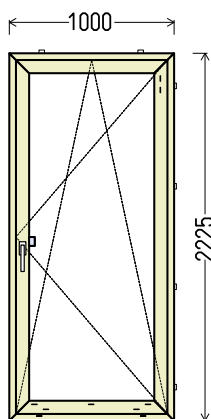

Vaizdas iš vidaus

BD1 (1vnt)

IŠ VISO APMOKĖJIMUI, EUR:

110