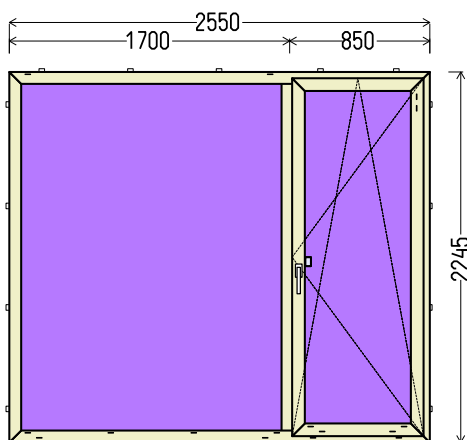

Vaizdas iš vidaus

BD1 (1vnt)

IŠ VISO APMOKĖJIMUI, EUR:

365

Papildomos sąlygos: _65676_7_BD7

1. Gaminių konstrukcija ir atidarymas - pagal užsakovo eskizus.
2. Profilių sistema: REHAU GENE0 MD (6 kam., 86mm storio), kampuotos stiklajuostės
3. Profilių spalva: antracitas Nr.4443 - balta
4. Stiklinimas: 6GNP-18Ar-4-20Ar-4GNP (Dvik. st. p. su dviem selekt. stiklais 52 mm) (PVC rėmelis Swisspacer pilkas RAL9023) / 4GNP-20Ar-4-20Ar-4GNP (Dvik. st. p. su dviem selekt. stiklais 52 mm) (PVC rėmelis Swisspacer pilkas RAL9023).
5. Užraktai: G-U (Vokietija) reguliuojami.
6. Skylės montażui 6,5mm
7. Traukimo rankenėlė ruda.