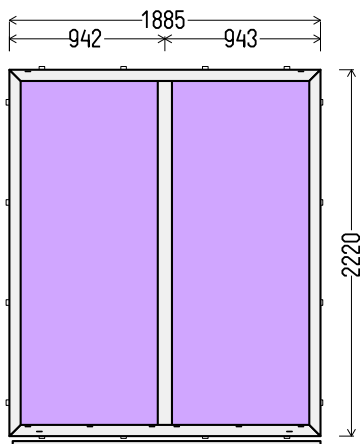

Papildomos sąlygos: _67226_13791.(ALU13791_V5,V6,V7)

1. Gaminių konstrukcija ir atidarymas - pagal užsakovo eskizus.
2. Profilių sistema: REHAU Brillant-Design Euro 70 (5 kam.)
3. Profilių spalva: balta
4. Stiklinimas: 4-16Ar-4GNP (St. p. su selektyviniu stiklu).
5. Skylės montavimui 6,5mm
6. palanginis profilis.

Vitrinos UAB Aluplasto langai

V1: V5 (1vnt)