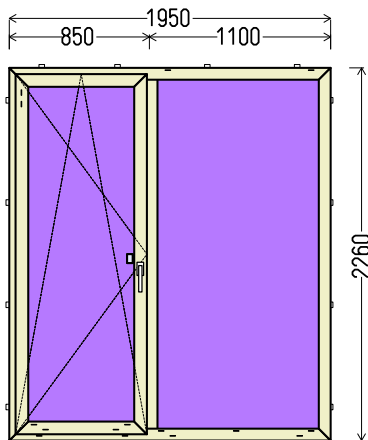

Vaizdas iš vidaus

V1 (1vnt)

IŠ VISO APMOKĖJIMUI, EUR:

205

Papildomos sąlygos: _65676_7_BD1

1. Gaminių konstrukcija ir atidarymas - pagal užsakovo eskizus.
2. Profilių sistema: REHAU GENE0 MD (6 kam., 86mm storio), kampuotos stiklajuostės
3. Profilių spalva: antracitas Nr.4443 - balta
4. Stiklinimas: 4GNP-20Ar-4-20Ar-4GNP (Dvik. st. p. su dviem selekt. stiklais 52 mm) (PVC rėmelis Swisspacer pilkas RAL9023).
5. Užraktai: G-U (Vokietija) reguliuojami.
6. Skylės montazui 6,5mm
7. Traukimo rankenėlė ruda.