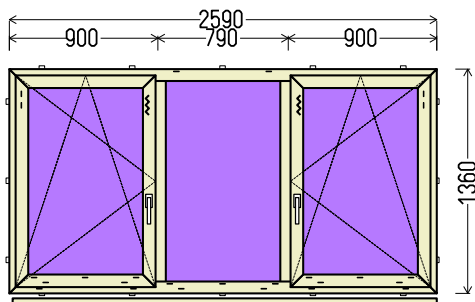

Vaizdas iš vidaus

BD1 (1vnt)

Papildomos sąlygos: _64573_7_L7

1. Gaminių konstrukcija ir atidarymas - pagal užsakovo eskizus.
2. Profilių sistema: REHAU SYNEGO MD (7 kam., 80mm storio)
3. Profilių spalva: auksinis ažuolas Nr.7512 - balta
4. Stiklinimas: 4GNP-20Ar-4-18Ar-4GNP (50mm dvik. st. p. su dviem selekt. stiklais) (PVC rėmelis Swisspacer pilkas RAL9023).
5. Užraktai: G-U (Vokietija) reguliuojami.
6. Skylės montažui 6,5mm