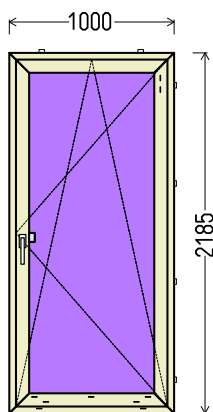

Vaizdas iš vidaus

BD1 (1vnt)

IŠ VISO APMOKĖJIMUI, EUR:

110

Papildomos sąlygos: _64628_7_BD11

1. Gaminių konstrukcija ir atidarymas - pagal užsakovo eskizus.
2. Profilių sistema: REHAU Brillant-Design Euro 70 (5 kam.)
3. Profilių spalva: antracitas Nr.4443 - balta
4. Stiklinimas: 4GNP-14Ar-4-14Ar-4GNP (Dvik. st. p. su dviem selekt. stiklais) (PVC rėmelis Swisspacer pilkas RAL9023).
5. Užraktai: G-U (Vokietija) reguliuojami.
6. Skylės montażui 6,5mm
7. Traukimo rankenėlė ruda.