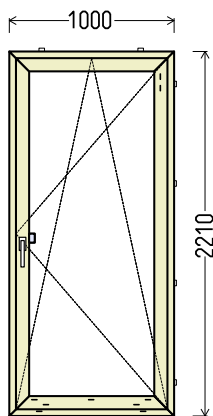

Vaizdas iš vidaus

BD1 (1vnt)

IŠ VISO APMOKĖJIMUI, EUR:

110

Papildomos sąlygos: _64609_7_BD16

1. Gaminių konstrukcija ir atidarymas - pagal užsakovo eskizus.
2. Profilių sistema: REHAU Brillant-Design Euro 70 (5 kam.)
3. Profilių spalva: antracitas Nr.4443 - balta
4. Stiklinimas: Be stiklo paketo.
5. Užraktai: G-U (Vokietija) reguliuojami.
6. Skylės montażui 6,5mm
7. Traukimo rankenėlė ruda.