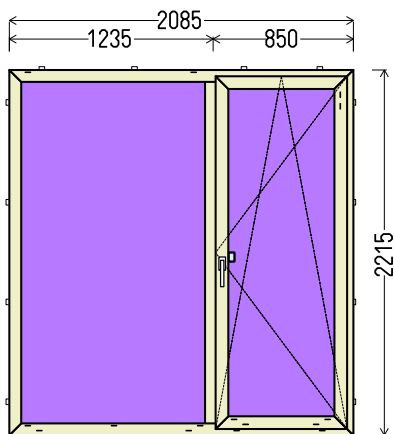

Vaizdas iš vidaus

BD1 (1vnt)

IŠ VISO APMOKĖJIMUI, EUR:

365

Papildomos sąlygos: _65676_7_BD9

1. Gaminių konstrukcija ir atidarymas - pagal užsakovo eskizus.
2. Profilių sistema: REHAU GENE0 MD (6 kam., 86mm storio), kampuotos stiklajuostės
3. Profilių spalva: antracitas Nr.4443 - balta
4. Stiklinimas: 4GNP-20Ar-4-20Ar-4GNP (Dvik. st. p. su dviem selekt. stiklais 52 mm) (PVC rėmelis Swisspacer pilkas RAL9023).
5. Užraktai: G-U (Vokietija) reguliuojami.
6. Skylės montażui 6,5mm
7. Traukimo rankenėlė ruda.