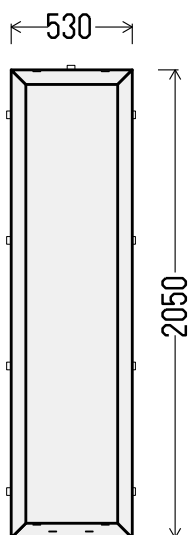

V7 (1vnt)

IŠ VISO APMOKĖJIMUI, EUR:

29.99

Papildomos sąlygos: _49342_V2

2. Profilių sistema: REHAU Basic-Design Euro 60 NEGAMINAMA (3 kam.)
3. Profilių spalva: balta
4. Stiklinimas: Užpildo plokštė balta.