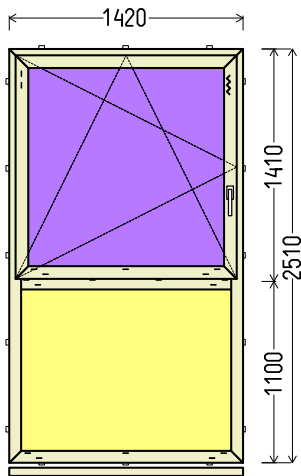

3. Profilių spalva: pelkių ąžuolas Nr.4914 - balta
4. Stiklinimas: 4GNP-20Ar-4-18Ar-33.1LAGNP (Dvik. st. paketas su vidiniu laminuotu selektyviniais stiklais) ("šiltas" PVC termorėmelis RAL7035) / 4GNP-20Ar-4-20Ar-4GNP (Dvik. st. p. su dviem selekt. stiklais 52 mm) ("šiltas" PVC termorėmelis RAL7035).
5. Užraktai: G-U (Vokietija) reguliuojami.
6. Rėmo praplatintojas 100x70mm (baltas), 1420mm x 1vnt

Vaizdas iš vidaus
L1 (1vnt)

IŠ VISO APMOKĖJIMUI, EUR:

200.00

Papildomos sąlygos: 66089_L1

1. Gaminių konstrukcija ir atidarymas - pagal užsakovo eskizus.
2. Profilių sistema: REHAU GENE0 MD (6 kam., 86mm storio), kampuotos stiklajuostės
3. Profilių spalva: pelkių ąžuolas Nr.4914 - balta
4. Stiklinimas: 4GNP-18Ar-4-20Ar-33.1LAGNP (Dvik. st.p. su vidiniu saugiu laminuotu stiklu, selektyvai) ("šiltas" PVC termorėmelis RAL7035) / 4GNP-20Ar-4-20Ar-4GNP (Dvik. st. p. su dviem selekt. stiklais 52 mm) ("šiltas" PVC termorėmelis RAL7035) / 4GNP-20Ar-4-20Ar-4GNP (Dvik. stiko paketas su selektyviniais stiklais) ("šiltas" PVC termorėmelis RAL7035).
5. Užraktai: G-U (Vokietija) reguliuojami.