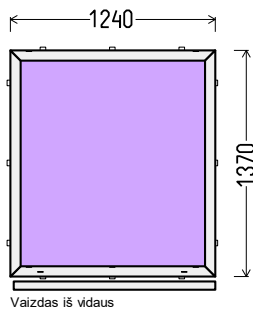

Papildomos sąlygos: _68417_V6

1. Gaminių konstrukcija ir atidarymas - pagal užsakovo eskizus.
2. Profilių sistema: WINTECH PENWOOD (5 kam.)
3. Profilių spalva: balta
4. Stiklinimas: 4-16Ar-4GNP (St. p. su selektyviu stiklu).
5. Skylės montażui 6,5mm

V1: V6 (1vnt)