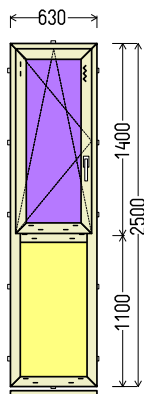

Vaizdas iš vidaus

L1 (1vnt)

**IŠ VISO APMOKĖJIMUI, EUR:**

**100.00**

**Papildomos sąlygos: 65934\_L2**

1. Gaminių konstrukcija ir atidarymas - pagal užsakovo eskizus.
2. Profilių sistema: REHAU GENE0 MD (6 kam., 86mm storio), kampuotos stiklajuostės
3. Profilių spalva: pelkių ažuolas Nr.4914 - balta
4. Stiklinimas: 33.1GNP-18Ar-4-18Ar-33.1GNP (Dvik. stiklo paketas su skaidriais selektyviais laminuotais stiklais) ("šiltas" PVC termorėmelis RAL7035) / 4GNP-20Ar-4-20Ar-4GNP (Dvik. st. p. su dviem selekt. stiklais 52 mm) ("šiltas" PVC termorėmelis RAL7035)