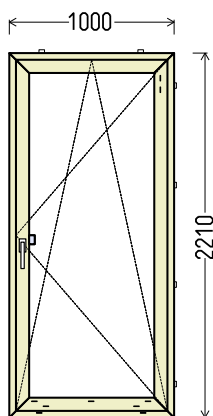

Vaizdas iš vidaus

BD1 (1vnt)