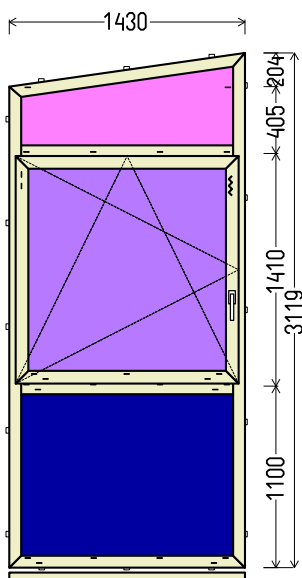

Papildomos sąlygos: 66305_L2

1. Gaminių konstrukcija ir atidarymas - pagal užsakovo eskizus.
2. Profilių sistema: REHAU GENE0 MD (6 kam., 86mm storio), kampuotos stiklauostės
3. Profilių spalva: pelkių ažuolas Nr.4914 - balta
4. Stiklinimas: 4GNP-20Ar-4-18Ar-33.1LAGNP (Dvik.st.p. su vidiniu laminuotu stiklu, selektyvais) ("šiltas" PVC termorėmelis RAL7035) / 4GNP-20Ar-4-20Ar-4GNP (Dvik. st. p. su dviem selekt. stiklais 52 mm) ("šiltas" PVC termorėmelis RAL7035) / 4GNP-20Ar-4-20Ar-4GNP (Dvik. st.p. su selektyviniais stiklais) ("šiltas" PVC termorėmelis RAL7035).
5. Užraktai: G-U (Vokietija) reguliuojami.
6. Skylės montażui 6,5mm

L1 (1vnt)