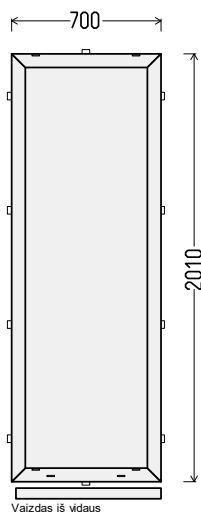

Langų išpardavimas iš sandėlio

Papildomos sąlygos: _36333_V7

2. Profilių sistema: REHAU Basic-Design Euro 60 NEGAMINAMA (3 kam.)
3. Profilių spalva: balta
4. Stiklinimas: Užpildo plokštė balta.
5. palanginis profilis.

V7 (1vnt)

IŠ VISO APMOKĖJIMUI, EUR:

29.00

Papildomos sąlygos: _49342_V2

2. Profilių sistema: REHAU Basic-Design Euro 60 NEGAMINAMA (3 kam.)
3. Profilių spalva: balta
4. Stiklinimas: Užpildo plokštė balta.