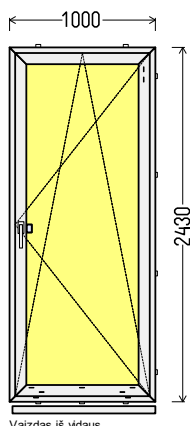

3. Profilių spalva: balta
4. Stiklinimas: 33.1GNP-18Ar-4-16Ar-33.1GNP (Dvik. st. p. su saugiais skaidriais laminuotais stiklais, selektyvu ir plastikiniu Swisspacer pilku rėmeliu).
5. Užraktai: G-U (Vokietija) reguliuojami.
6. Skylės montażui 6,5mm
7. Traukimo rankenėlė balta.

BD1 (1vnt)

IŠ VISO APMOKĖJIMUI, EUR:

100.00

Papildomos sąlygos: _65676_BD1

1. Gaminių konstrukcija ir atidarymas - pagal užsakovo eskizus.
2. Profilių sistema: REHAU GENE0 MD (6 kam., 86mm storio), kampuotos stiklajuostės
3. Profilių spalva: antracitas Nr.4443 - balta
4. Stiklinimas: 4GNP-20Ar-4-20Ar-4GNP (Dvik. st. p. su dviem selekt. stiklais 52 mm) (PVC rėmelis Swisspacer pilkas RAL9023).
5. Užraktai: G-U (Vokietija) reguliuojami.
6. Skylės montażui 6,5mm
7. Traukimo rankenėlė ruda.