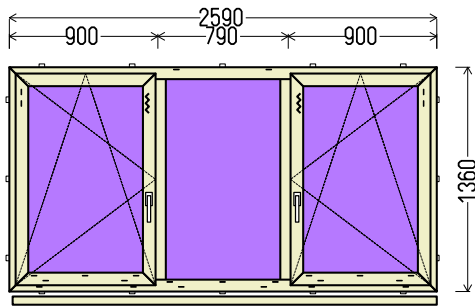

4. Stiklinimas: 4GNP-20Ar-4-18Ar-4GNP (50mm dvik. st. p. su dviem selekt. stiklais) (PVC rėmelis Swisspacer pilkas RAL9023).
5. Užraktai: G-U (Vokietija) reguliuojami.
6. Skylės montażui 6,5mm

Vaizdas iš vidaus

L1 (1vnt)

IŠ VISO APMOKĖJIMUI, EUR:

360

Papildomos sąlygos: _64609_BD12

1. Gaminių konstrukcija ir atidarymas - pagal užsakovo eskizus.
2. Profilių sistema: REHAU Brillant-Design Euro 70 (5 kam.)
3. Profilių spalva: antracitas Nr.4443 - balta
4. Stiklinimas: Be stiklo paketo.
5. Užraktai: G-U (Vokietija) reguliuojami.
6. Skylės montażui 6,5mm
7. Traukimo rankenėlė ruda.