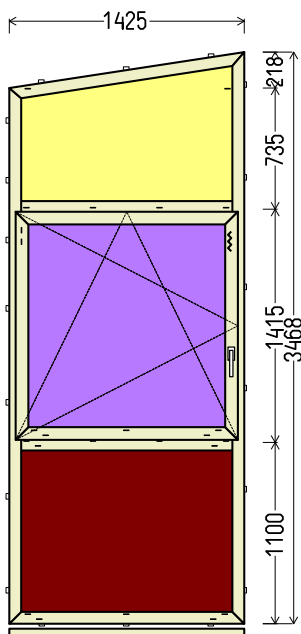

Vaizdas iš vidaus
L1 (1vnt)