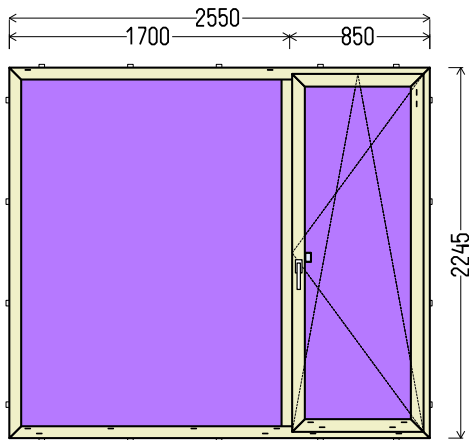

5. Užraktai: G-U (Vokietija) reguliuojami.
6. Skylės montavimui 6,5mm
7. Traukimo rankenėlė ruda.

Vaizdas iš vidaus

BD1 (1vnt)

IŠ VISO APMOKĖJIMUI, EUR:

300

Papildomos sąlygos: 65931_BD1

1. Gaminių konstrukcija ir atidarymas - pagal užsakovo eskizus.
2. Profilių sistema: REHAU GENE0 MD (6 kam., 86mm storio), kampuotos stiklajuostės
3. Profilių spalva: pelkių ažuolas Nr.4914 - balta
4. Stiklinimas: 33.1GNP-18Ar-4-18Ar-33.1GNP (Dvik. stiklo paketas su skaidriais selektyviais laminuotais stiklais) ("šiltas" PVC termorėmelis RAL7035) / 4GNP-20Ar-4-20Ar-4GNP (Dvik. st. p. su dviem selekt. stiklais 52 mm) ("šiltas" PVC termorėmelis RAL7035) / 44.1LAGNP-16Ar-6-14Ar-44.1LAGNP (Dvik. stiklo paketas su skaidriais išoriniais laminuotais stiklais ir 6 mm vidiniu stiklu) ("šiltas" PVC termorėmelis RAL7035).
5. Užraktai: G-U (Vokietija) reguliuojami.