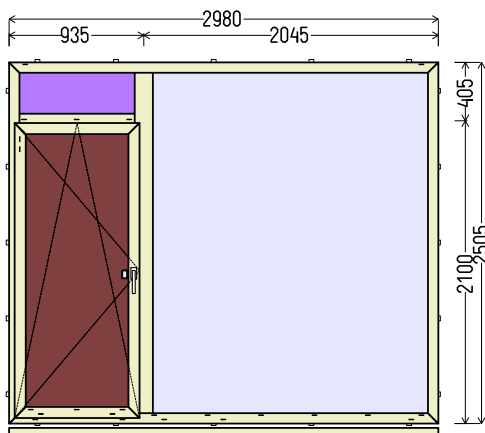

Vaizdas iš vidaus

BD1 (1vnt)

**IŠ VISO APMOKĖJIMUI, EUR:**

**350.00**

**Papildomos sąlygos: 65931\_BD9**

1. Gaminių konstrukcija ir atidarymas - pagal užsakovo eskizus.
2. Profilių sistema: REHAU GENE0 MD (6 kam., 86mm storio), kampuotos stiklajuostės
3. Profilių spalva: pelkių ažuolas Nr.4914 - balta