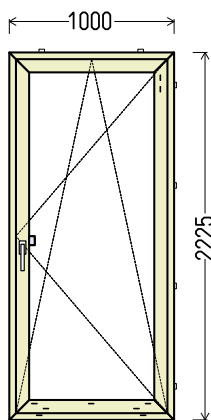

Vaizdas iš vidaus

BD1 (1vnt)

IŠ VISO APMOKĖJIMUI, EUR:

99

Papildomos sąlygos: _64609_BD16

1. Gaminių konstrukcija ir atidarymas - pagal užsakovo eskizus.
2. Profilių sistema: REHAU Brillant-Design Euro 70 (5 kam.)