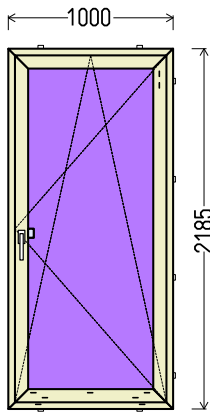

Vaizdas iš vidaus

BD1 (1vnt)

IŠ VISO APMOKĖJIMUI, EUR:

150

Papildomos sąlygos: 64628_BD14

1. Gaminių konstrukcija ir atidarymas - pagal užsakovo eskizus.
2. Profilių sistema: REHAU Brillant-Design Euro 70 (5 kam.)
3. Profilių spalva: antracitas Nr.4443 - balta
4. Stiklinimas: 4GNP-14Ar-4-14Ar-4GNP (Dvik. st. p. su dviem selekt. stiklais) (PVC rėmelis Swisspacer pilkas RAL9023).
5. Užraktai: G-U (Vokietija) reguliuojami.
6. Skylės montavimui 6,5mm
7. Traukimo rankenėlė ruda.