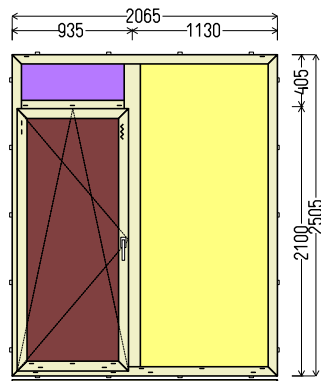

PVC termorėmelis RAL7035) / 4GNP-18Ar-4-20Ar-33.1LAGNP (Dvik. stiklo paketas su vidiniu laminuotu skaidriu seletyviniu stiklu) ("šiltas" PVC termorėmelis RAL7035).

5. Užraktai: G-U (Vokietija) reguliuojami.

L1 (1vnt)

IŠ VISO APMOKĖJIMUI, EUR:

300.00

Papildomos sąlygos: 65935_BD4

1. Gaminių konstrukcija ir atidarymas - pagal užsakovo eskizus.
2. Profilių sistema: REHAU GENE0 MD (6 kam., 86mm storio), kampuotos stiklajuostės
3. Profilių spalva: pelkių ažuolas Nr.4914 - balta
4. Stiklinimas: 33.1GNP-18Ar-4-18Ar-33.1GNP (Dvik. stiklo paketas su skaidriais selektyviniais laminuotais stiklais) ("šiltas" PVC termorėmelis RAL7035) / 4GNP-20Ar-4-20Ar-4GNP (Dvik. st. p. su dviem selekt. stiklais 52 mm) ("šiltas" PVC termorėmelis RAL7035).
5. Užraktai: G-U (Vokietija) reguliuojami.