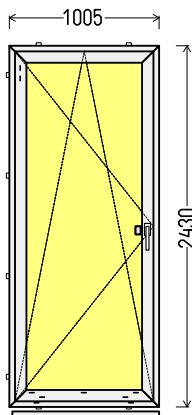

Vaizdas iš vidaus

V1 (1vnt)

**IŠ VISO APMOKĖJIMUI, EUR:**

**190**

**Papildomos sąlygos: 65014\_BD2**

1. Gaminių konstrukcija ir atidarymas - pagal užsakovo eskizus.
2. Profilių sistema: REHAU SYNEGO MD (7 kam., 80mm storio)
3. Profilių spalva: balta
4. Stiklinimas: 33.1GNP-18Ar-4-16Ar-33.1GNP (Dvik. st. p. su saugiais skaidriais laminuotais stiklais, selektyvu ir plastikiniu Swisspacer piljku rėmeliu).
5. Užraktai: G-U (Vokietija) reguliuojami.
6. Skylės montavimui 6,5mm
7. Traukimo rankenėlė balta.

Vaizdas iš vidaus

BD1 (1vnt)

**IŠ VISO APMOKĖJIMUI, EUR:**

**100.00**

**Papildomos sąlygos: 65014\_BD5**

1. Gaminių konstrukcija ir atidarymas - pagal užsakovo eskizus.
2. Profilių sistema: REHAU SYNEGO MD (7 kam., 80mm storio)