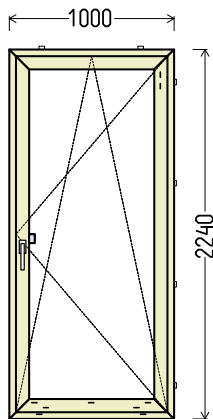

Papildomos sąlygos: _64609_BD4

1. Gaminių konstrukcija ir atidarymas - pagal užsakovo eskizus.
2. Profilių sistema: REHAU Brillant-Design Euro 70 (5 kam.)
3. Profilių spalva: antracitas Nr.4443 - balta
4. Stiklinimas: Be stiklo paketo.
5. Užraktai: G-U (Vokietija) reguliuojami.
6. Skylės montażui 6,5mm
7. Traukimo rankenėlė ruda.

Vaizdas iš vidaus

BD1 (1vnt)

Papildomos sąlygos: _64628_BD11

1. Gaminių konstrukcija ir atidarymas - pagal užsakovo eskizus.
2. Profilių sistema: REHAU Brillant-Design Euro 70 (5 kam.)
3. Profilių spalva: antracitas Nr.4443 - balta
4. Stiklinimas: 4GNP-14Ar-4-14Ar-4GNP (Dvik. st. p. su dviem selekt. stiklais) (PVC rėmelis Swisspacer pilkas RAL9023).
5. Užraktai: G-U (Vokietija) reguliuojami.
6. Skylės montażui 6,5mm
7. Traukimo rankenėlė ruda.