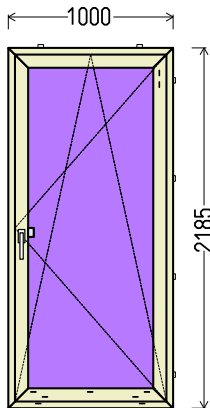

4. Stiklinimas: 4GNP-14Ar-4-14Ar-4GNP (Dvik. st. p. su dviem selekt. stiklais) (PVC rėmelis Swisspacer pilkas RAL9023).
5. Užraktai: G-U (Vokietija) reguliuojami.
6. Skylės montażui 6,5mm
7. Traukimo rankenėlė ruda.

Vaizdas iš vidaus

BD1 (1vnt)

IŠ VISO APMOKĖJIMUI, EUR:

150

Papildomos sąlygos: _64628_BD8

1. Gaminių konstrukcija ir atidarymas - pagal užsakovo eskizus.
2. Profilių sistema: REHAU Brillant-Design Euro 70 (5 kam.)
3. Profilių spalva: antracitas Nr.4443 - balta
4. Stiklinimas: 4GNP-14Ar-4-14Ar-4GNP (Dvik. st. p. su dviem selekt. stiklais) (PVC rėmelis Swisspacer pilkas RAL9023).
5. Užraktai: G-U (Vokietija) reguliuojami.
6. Skylės montażui 6,5mm
7. Traukimo rankenėlė ruda.