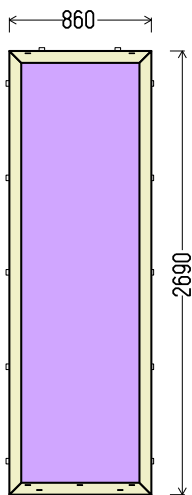

Vaizdas iš vidaus  
V15 (1vnt)

IŠ VISO APMOKĖJIMUI, EUR:	150.00
---------------------------	--------

**Papildomos sąlygos: 62175\_L9**

2. Profilių sistema: REHAU GENE0 MD (6 kam., 86mm storio), kampuotos stiklajuostės
3. Profilių spalva: antracitas Nr.4443 - balta
4. Stiklinimas: 33.1GNP-18Ar-4-18Ar-33.1GNP (52mm Dvik. st. p. su dviem laminuotais stiklais) (PVC rėmelis Swisspacer pilkas RAL9023).
5. Skylės montażui 6,5mm