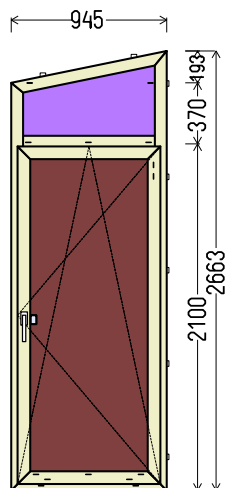

BD1 (1vnt)

IŠ VISO APMOKĖJIMUI, EUR:

100.00

Papildomos sąlygos: 65974_L3

1. Gaminių konstrukcija ir atidarymas - pagal užsakovo eskizus.
2. Profilių sistema: REHAU GENE0 MD (6 kam., 86mm storio), kampuotos stiklajuostės
3. Profilių spalva: pelkių ažuolas Nr.4914 - balta
4. Stiklinimas: 33.1LAGNP-18Ar-4-18Ar-33.1LAGNP (Dvik. stiklo paketas su laminuotais skaidriais stiklais ir selektyvu) ("šiltas" PVC termorėmelis RAL7035) / 4GNP-20Ar-4-20Ar-4GNP (Dvik. st. p. su dviem selekt. stiklais 52 mm) ("šiltas" PVC termorėmelis RAL7035).