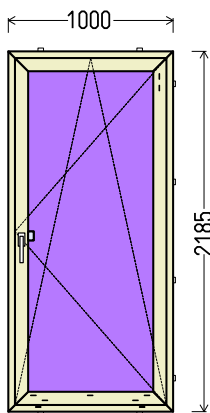

Vaizdas iš vidaus

BD1 (1vnt)

IŠ VISO APMOKĖJIMUI, EUR:

150

**Papildomos sąlygos: 64628\_BD14**

1. Gaminių konstrukcija ir atidarymas - pagal užsakovo eskizus.
2. Profilių sistema: REHAU Brillant-Design Euro 70 (5 kam.)
3. Profilių spalva: antracitas Nr.4443 - balta
4. Stiklinimas: 4GNP-14Ar-4-14Ar-4GNP (Dvik. st. p. su dviem selekt. stiklais) (PVC rėmelis Swisspacer pilkas RAL9023).
5. Užraktai: G-U (Vokietija) reguliuojami.
6. Skylės montavimui 6,5mm
7. Traukimo rankenėlė ruda.