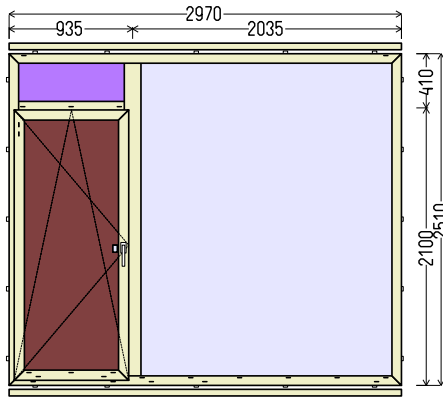

4. Stiklinimas: 33.1GNP-18Ar-4-18Ar-33.1GNP (Dvik. stiklo paketas su skaidriais selektyviais laminuotais stiklais) ("šiltas" PVC termorėmelis RAL7035) / 4GNP-20Ar-4-20Ar-4GNP (Dvik. st. p. su dviem selekt. stiklais 52 mm) ("šiltas" PVC termorėmelis RAL7035) / 44.1LAGNP-16Ar-6-14Ar-44.1LAGNP (Dvik. stiklo paketas su skaidriais išoriniais laminuotais stiklais ir 6 mm vidiniu stiklu) ("šiltas" PVC termorėmelis RAL7035).
5. Užraktai: G-U (Vokietija) reguliuojami.

Vaizdas iš vidaus

BD1: BD9 (1vnt)

IŠ VISO APMOKĖJIMUI, EUR:

350.00

Papildomos sąlygos: 65933_L2

1. Gaminių konstrukcija ir atidarymas - pagal užsakovo eskizus.
2. Profilių sistema: REHAU GENE0 MD (6 kam., 86mm storio), kampuotos stiklajuostės
3. Profilių spalva: pelkių ažuolas Nr.4914 - balta
4. Stiklinimas: 4GNP-18Ar-4-20Ar-33.1LAGNP (Dvik. stiklo paketas su vidiniu laminuotu skaidriu selektyviu stiklu) ("šiltas" PVC termorėmelis RAL7035) / 4GNP-20Ar-4-20Ar-4GNP (Dvik. st. p. su dviem selekt. stiklais 52 mm) ("šiltas" PVC termorėmelis RAL7035).
5. Užraktai: G-U (Vokietija) reguliuojami.
6. Rėmo praplatintojas 100x70mm (baltas), 630mm x 1vnt
7. Remo spalva is lauko Mooreiche 9.3167 004 -116700, apacioje Synego 100/80 remo praplatintojai balti, lyginti su vidumi kas 150 mm sugrezioti skyles praplatintojuose ir uzpusti putomis, rankeneles traskacios.