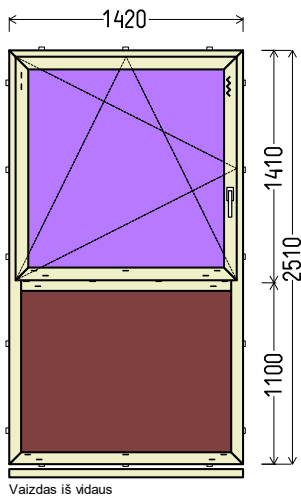

5. Užraktai: G-U (Vokietija) reguliuojami.

L1 (1vnt)

IŠ VISO APMOKĖJIMUI, EUR:

200.00

Papildomos sąlygos: 65975_BD4

1. Gaminių konstrukcija ir atidarymas - pagal užsakovo eskizus.
2. Profilių sistema: REHAU GENEО MD (6 kam., 86mm storio), kampuotos stiklajuostės
3. Profilių spalva: pelkių ąžuolas Nr.4914 - balta
4. Stiklinimas: 33.1LAGNP-18Ar-4-18Ar-33.1LAGNP (Dvik. stiklo paketas su laminuotais skaidriais stiklais ir selektyvu) ("šiltas" PVC termorėmelis RAL7035) / 4GNP-20Ar-4-20Ar-4GNP (Dvik. st. p. su dviem selekt. stiklais 52 mm) ("šiltas" PVC termorėmelis RAL7035).
5. Užraktai: G-U (Vokietija) reguliuojami.
6. Rėmo praplatintojas 100x70mm (baltas), 935mm x 1vnt
7. Traukimo rankenėlė ruda.