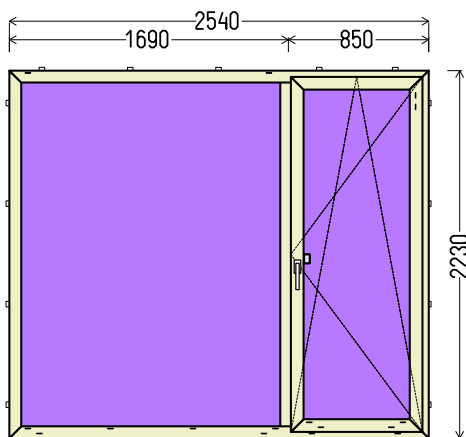

Papildomos sąlygos: 65676_BD13

1. Gaminių konstrukcija ir atidarymas - pagal užsakovo eskizus.
2. Profilių sistema: REHAU GENE0 MD (6 kam., 86mm storio), kampuotos stiklajuostės
3. Profilių spalva: antracitas Nr.4443 - balta
4. Stiklinimas: 6GNP-18Ar-4-20Ar-4GNP (Dvik. st. p. su dviem selekt. stiklais 52 mm) (PVC rėmelis Swisspacer pilkas RAL9023) / 4GNP-20Ar-4-20Ar-4GNP (Dvik. st. p. su dviem selekt. stiklais 52 mm) (PVC rėmelis Swisspacer pilkas RAL9023).
5. Užraktai: G-U (Vokietija) reguliuojami.
6. Skylės montażui 6,5mm
7. Traukimo rankenėlė ruda.

BD1 (1vnt)