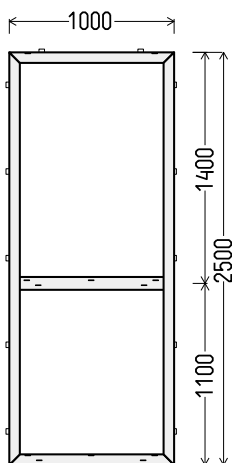

Vaizdas iš vidaus

**V2 (1vnt)**

**IŠ VISO APMOKĖJIMUI, EUR:**

**29.00**

**Papildomos sąlygos: \_61483\_V4 BE SP**

2. Profilių sistema: REHAU Basic-Design Euro 60 NEGAMINAMA (3 kam.)
3. Profilių spalva: balta
4. Stiklinimas: 6 MPP (Matinė reklaminė polikarbonatinė plokštė vidaus darbams).
5. Skylės montavimui 6,5mm