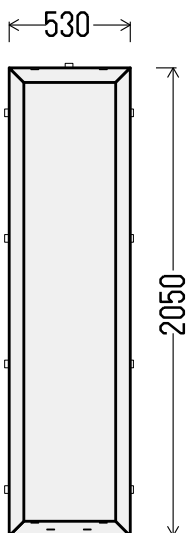

Vaizdas iš vidaus

**V2 (1vnt)**

**IŠ VISO APMOKĖJIMUI, EUR:**

**29.00**

**Papildomos sąlygos: \_61483\_V4 BE SP**

2. Profilių sistema: REHAU Basic-Design Euro 60 NEGAMINAMA (3 kam.)
3. Profilių spalva: balta
4. Stiklinimas: 6 MPP (Matinė reklaminė polikarbonatinė plokštė vidaus darbams).
5. Skylės montavimui 6,5mm