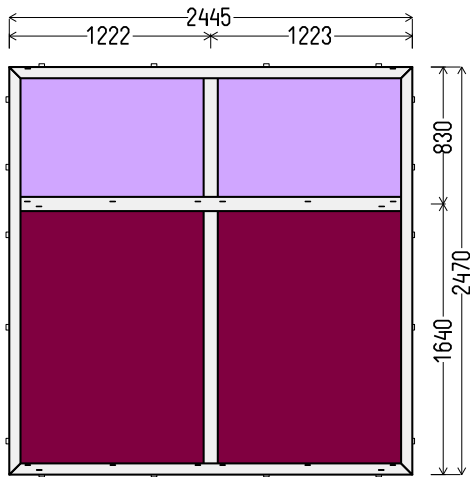

Vaizdas iš vidaus

V1 (1vnt)

**IŠ VISO APMOKĖJIMUI, EUR:**

**190**

**Papildomos sąlygos: 65014\_BD2**

1. Gaminių konstrukcija ir atidarymas - pagal užsakovo eskizus.
2. Profilių sistema: REHAU SYNEGO MD (7 kam., 80mm storio)
3. Profilių spalva: balta
4. Stiklinimas: 33.1GNP-18Ar-4-16Ar-33.1GNP (Dvik. st. p. su saugiais skaidriais laminuotais stiklais, selektyvu ir plastikiniu Swisspacer piljku rėmeliu).
5. Užraktai: G-U (Vokietija) reguliuojami.
6. Skylės montavimui 6,5mm
7. Traukimo rankenėlė balta.