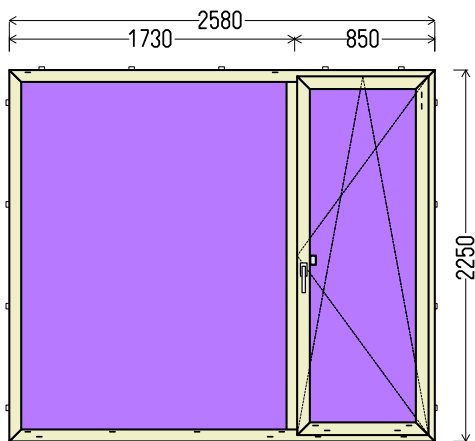

Vaizdas iš vidaus

BD1 (1vnt)

IŠ VISO APMOKĖJIMUI, EUR:

300

Papildomos sąlygos: _65676_BD6

1. Gaminių konstrukcija ir atidarymas - pagal užsakovo eskizus.
2. Profilių sistema: REHAU GENE0 MD (6 kam., 86mm storio), kampuotos stiklajuostės
3. Profilių spalva: antracitas Nr.4443 - balta
4. Stiklinimas: 4GNP-20Ar-4-20Ar-4GNP (Dvik. st. p. su dviem selekt. stiklais 52 mm) (PVC rėmelis Swisspacer pilkas RAL9023).
5. Užraktai: G-U (Vokietija) reguliuojami.
6. Skylės montavimui 6,5mm
7. Traukimo rankenėlė ruda.