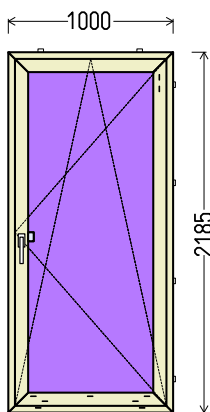

Vaizdas iš vidaus

BD1 (1vnt)

**IŠ VISO APMOKĖJIMUI, EUR:**

**150**

**Papildomos sąlygos: \_64628\_BD8**

1. Gaminių konstrukcija ir atidarymas - pagal užsakovo eskizus.
2. Profilių sistema: REHAU Brillant-Design Euro 70 (5 kam.)
3. Profilių spalva: antracitas Nr.4443 - balta
4. Stiklinimas: 4GNP-14Ar-4-14Ar-4GNP (Dvik. st. p. su dviem selekt. stiklais) (PVC rėmelis Swisspacer pilkas RAL9023).
5. Užraktai: G-U (Vokietija) reguliuojami.
6. Skylės montażui 6,5mm
7. Traukimo rankenėlė ruda.