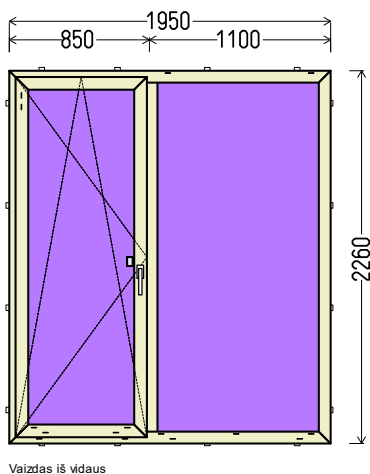

BD1 (1vnt)

IŠ VISO APMOKĖJIMUI, EUR:

300

Papildomos sąlygos: _65676_BD10