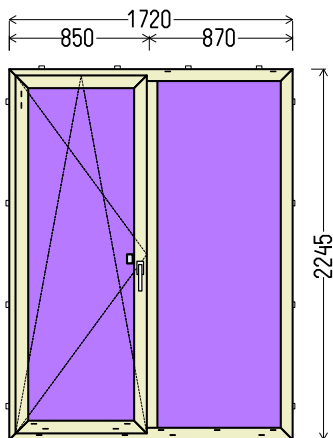

Vaizdas iš vidaus

BD1 (1vnt)

**IŠ VISO APMOKĖJIMUI, EUR:**

**300**

**Papildomos sąlygos: \_65676\_BD6**

1. Gaminių konstrukcija ir atidarymas - pagal užsakovo eskizus.
2. Profilių sistema: REHAU GENE0 MD (6 kam., 86mm storio), kampuotos stiklajuostės
3. Profilių spalva: antracitas Nr.4443 - balta
4. Stiklinimas: 4GNP-20Ar-4-20Ar-4GNP (Dvik. st. p. su dviem selekt. stiklais 52 mm) (PVC rėmelis Swisspacer pilkas RAL9023).
5. Užraktai: G-U (Vokietija) reguliuojami.
6. Skylės montavimui 6,5mm
7. Traukimo rankenėlė ruda.