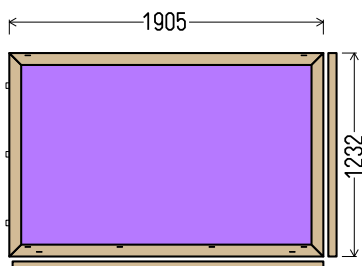

Vaizdas iš vidaus
V15 (1vnt)

IŠ VISO APMOKĖJIMUI, EUR:	150.00

Papildomos sąlygos: 62175_L9

2. Profilių sistema: REHAU GENE0 MD (6 kam., 86mm storio), kampuotos stiklajuostės
3. Profilių spalva: antracitas Nr.4443 - balta
4. Stiklinimas: 33.1GNP-18Ar-4-18Ar-33.1GNP (52mm Dvik. st. p. su dviem laminuotais stiklais) (PVC rėmelis Swisspacer pilkas RAL9023).
5. Skylės montażui 6,5mm