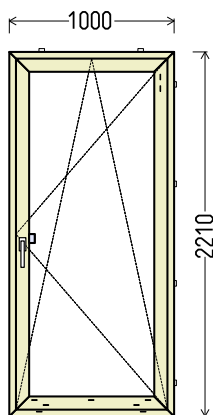

3. Profilių spalva: antracitas Nr.4443 - balta
4. Stiklinimas: Be stiklo paketo.
5. Užraktai: G-U (Vokietija) reguliuojami.
6. Skylės montażui 6,5mm
7. Traukimo rankenėlė ruda.

Vaizdas iš vidaus

BD1 (1vnt)

IŠ VISO APMOKĖJIMUI, EUR:

99

Papildomos sąlygos: 64609_BD20

1. Gaminių konstrukcija ir atidarymas - pagal užsakovo eskizus.
2. Profilių sistema: REHAU Brillant-Design Euro 70 (5 kam.)
3. Profilių spalva: antracitas Nr.4443 - balta
4. Stiklinimas: Be stiklo paketo.
5. Užraktai: G-U (Vokietija) reguliuojami.
6. Skylės montażui 6,5mm
7. Traukimo rankenėlė ruda.