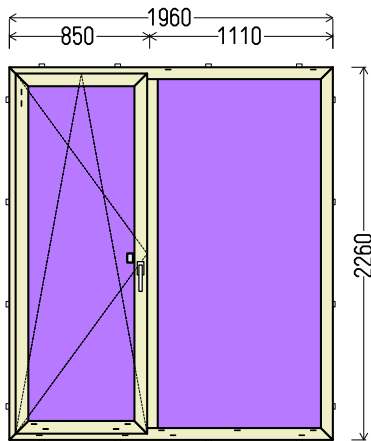

Papildomos sąlygos: 65676_BD3

1. Gaminių konstrukcija ir atidarymas - pagal užsakovo eskizus.
2. Profilių sistema: REHAU GENE0 MD (6 kam., 86mm storio), kampuotos stiklajuostės
3. Profilių spalva: antracitas Nr.4443 - balta
4. Stiklinimas: 4GNP-20Ar-4-20Ar-4GNP (Dvik. st. p. su dviem selekt. stiklais 52 mm) (PVC rėmelis Swisspacer pilkas RAL9023).
5. Užraktai: G-U (Vokietija) reguliuojami.
6. Skylės montažui 6,5mm
7. Traukimo rankenėlė ruda.
8. Nėra vitrininio stiklo paketo.

Vaizdas iš vidaus

BD1 (1vnt)

Papildomos sąlygos: 65676_BD4

1. Gaminių konstrukcija ir atidarymas - pagal užsakovo eskizus.
2. Profilių sistema: REHAU GENE0 MD (6 kam., 86mm storio), kampuotos stiklajuostės
3. Profilių spalva: antracitas Nr.4443 - balta
4. Stiklinimas: 6GNP-18Ar-4-18Ar-6GNP (Dvik. st. p. su dviem selekt. stiklais 52 mm) (PVC rėmelis Swisspacer pilkas RAL9023) / 4GNP-20Ar-4-20Ar-4GNP (Dvik. st. p. su dviem selekt. stiklais 52 mm) (PVC rėmelis Swisspacer pilkas RAL9023).
5. Užraktai: G-U (Vokietija) reguliuojami.
6. Skylės montažui 6,5mm
7. Traukimo rankenėlė ruda.