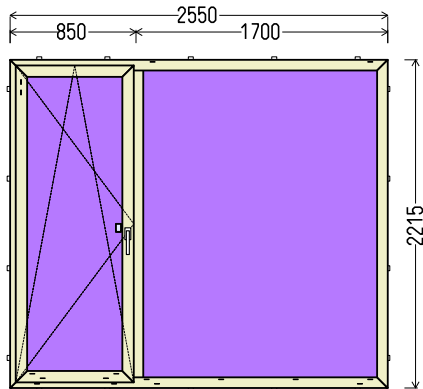

1. Gaminių konstrukcija ir atidarymas - pagal užsakovo eskizus.
2. Profilių sistema: REHAU GENE0 MD (6 kam., 86mm storio), kampuotos stiklajuostės
3. Profilių spalva: antracitas Nr.4443 - balta
4. Stiklinimas: 4GNP-20Ar-4-20Ar-4GNP (Dvik. st. p. su dviem selekt. stiklais 52 mm) (PVC rėmelis Swisspacer pilkas RAL9023) / 6GNP-18Ar-4-20Ar-4GNP (Dvik. st. p. su dviem selekt. stiklais 52 mm) (PVC rėmelis Swisspacer pilkas RAL9023).
5. Užraktai: G-U (Vokietija) reguliuojami.
6. Skylės montażui 6,5mm
7. Traukimo rankenėlė ruda.

BD1 (1vnt)