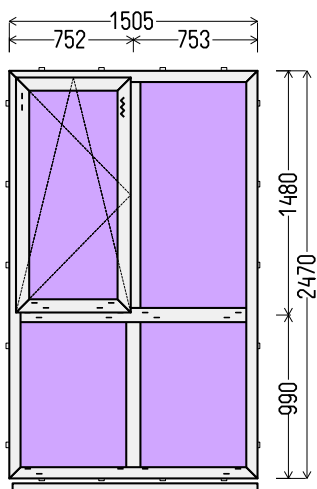

Vaizdas iš vidaus

L9 (1vnt)

IŠ VISO APMOKĖJIMUI, EUR:

180.00

**Papildomos sąlygos: \_62737\_L3 Be furnitūros**

1. Gaminių konstrukcija ir atidarymas - pagal užsakovo eskizus.
  2. Profilių sistema: REHAU Brillant-Design Euro 70 (5 kam.)
  3. Profilių spalva: balta
  4. Stiklinimas: 4GNP-14Ar-33.1PVB (St.p. su laminuotu matiniu stiklu) / 4-16Ar-4GNP (St. p. su selektyviniu stiklu).
  5. Užraktai: G-U (Vokietija) reguliuojami.
  6. Skylės montazui 6,5mm
  7. palanginis profilis.
- Be rankenėlės ir apdailos