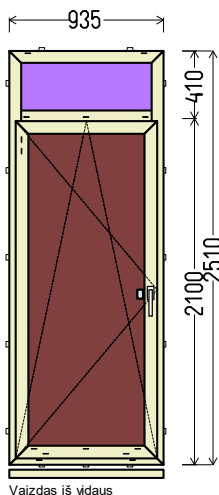

BD1 (1vnt)

**IŠ VISO APMOKĖJIMUI, EUR:**

**180.00**

**Papildomos sąlygos: 65979\_L2**

1. Gaminių konstrukcija ir atidarymas - pagal užsakovo eskizus.
2. Profilių sistema: REHAU GENEО MD (6 kam., 86mm storio), kampuotos stiklajuostės