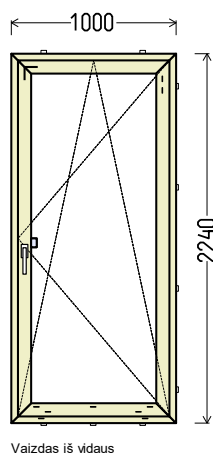

BD1: BD-4 (1vnt)

MOKĖTI

100 EUR