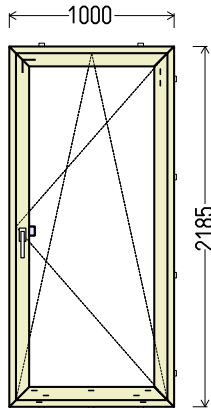

Vaizdas iš vidaus

BD1: BD-11 (1vnt)

**MOKĖTI**

**100 EUR**

**Papildomos sąlygos: \_71117\_7 BD-4 BUVO MONTUOTAS**

1. Gaminių konstrukcija ir atidarymas - pagal užsakovo eskizus.
2. Profilių sistema: REHAU SYNEGO MD (7 kam., 80mm storio)
3. Profilių spalva: antracitas Nr.4443 - balta
4. Stiklinimas:
  - #1: 4GNP-18Ar-4-20Ar-4GNP (dvik. st. paketas su selektyvu) ("šiltas" PVC termorėmelis CHR-U RAL7035 )
  - #2: 6GNP-18Ar-4-16Ar-6GNP (Dvik. st. paketai su 6 mm stiklais selektyvas) ("šiltas" PVC termorėmelis CHR-U RAL7035 ).
5. Užraktai: G-U (Vokietija) reguliuojami.
6. Skylės montavimui 6,5mm
7. Traukimo rankenėlė ruda.