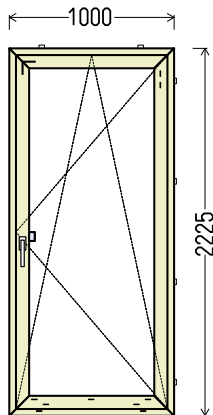

Papildomos sąlygos: _64609_7 BD-12

1. Gaminių konstrukcija ir atidarymas - pagal užsakovo eskizus.
2. Profilių sistema: REHAU Brillant-Design Euro 70 (5 kam.)
3. Profilių spalva: antracitas Nr.4443 - balta
4. Stiklinimas: Be stiklo paketo.
5. Užraktai: G-U (Vokietija) reguliuojami.
6. Skylės montażui 6,5mm
7. Traukimo rankenėlė ruda.

Vaizdas iš vidaus

BD1: BD-12 (1vnt)

MOKĖTI

100 EUR

Papildomos sąlygos: _64609_7 BD-16

1. Gaminių konstrukcija ir atidarymas - pagal užsakovo eskizus.
2. Profilių sistema: REHAU Brillant-Design Euro 70 (5 kam.)
3. Profilių spalva: antracitas Nr.4443 - balta
4. Stiklinimas: Be stiklo paketo.
5. Užraktai: G-U (Vokietija) reguliuojami.
6. Skylės montażui 6,5mm
7. Traukimo rankenėlė ruda.