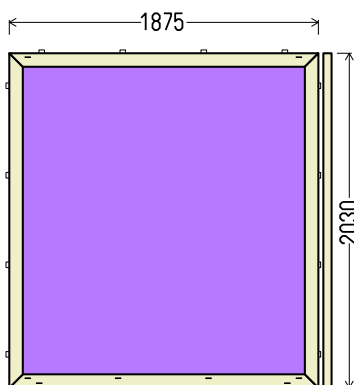

Vaizdas iš vidaus

V1 (1vnt)

**MOKĖTI**

**395 EUR**

**Papildomos sąlygos: ALU15229\_73131 V5 BUVO MONTUOTOS(ALU15229\_73131\_g V6)**

1. Gaminių konstrukcija ir atidarymas - pagal užsakovo eskizus.
2. Profilių sistema: REHAU SYNEGO MD durys (6 kam., 80mm storio)
3. Profilių spalva: antracitas Nr.4443 - balta
4. Stiklinimas: 6GNP-18Ar-4-18Ar-4GNP (50mm dvik. st. p. su dviem selekt. stiklais) ("šiltas" PVC termorėmelis CHR-U RAL7035 ).
5. Skylės montazui 6,5mm