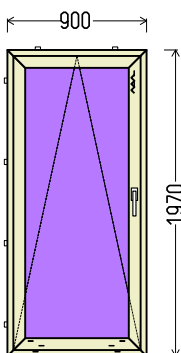

Vaizdas iš vidaus

L1 (1vnt)

**MOKĖTI**

**140 EUR**

**Papildomos sąlygos: \_65532\_7 V-8 (buvo montuota)**

1. Gaminių konstrukcija ir atidarymas - pagal užsakovo eskizus.
2. Profilių sistema: REHAU SYNEGO MD (7 kam., 80mm storio)
3. Profilių spalva: antracitas Nr.4443 - balta
4. Stiklinimas: Be stiklo paketo.
5. Skylės montavimui 6,5mm
6. Palanginis profilis 5 kamerų.