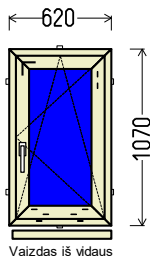

L1 (1vnt)

MOKĖTI

90 EUR