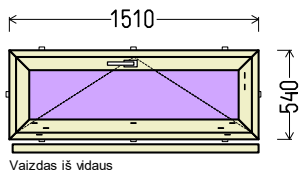

Vaizdas iš vidaus

BD1 (1vnt)

**MOKĖTI**

**500 EUR**

**Papildomos sąlygos: Užsakymas \_72527\_7\_L1**

1. Gaminių konstrukcija ir atidarymas - pagal užsakovo eskizus.
2. Profilių sistema: REHAU Brillant-Design Euro 70 (5 kam.)
3. Profilių spalva: pelkių ąžuolas Nr.4914 - balta
4. Stiklinimas: 4-16Ar-4GNP (St. p. su selektyviniu stiklu) ("šiltas" PVC termorėmelis CHR-U RAL7035 ).
5. Užraktai: G-U (Vokietija) reguliuojami.
6. Skylės montażui 6,5mm
7. Palanginis profilis 5 kamerų.