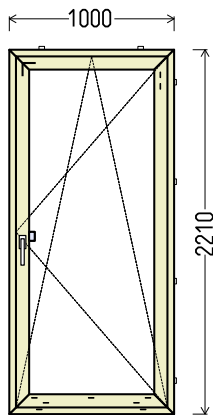

Vaizdas iš vidaus

BD1: BD-12 (1vnt)

**MOKĖTI**

**100 EUR**

**Papildomos sąlygos: \_64609\_7 BD-16**

1. Gaminių konstrukcija ir atidarymas - pagal užsakovo eskizus.
2. Profilių sistema: REHAU Brillant-Design Euro 70 (5 kam.)
3. Profilių spalva: antracitas Nr.4443 - balta
4. Stiklinimas: Be stiklo paketo.
5. Užraktai: G-U (Vokietija) reguliuojami.
6. Skylės montażui 6,5mm
7. Traukimo rankenėlė ruda.