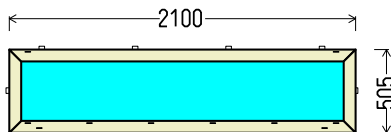

Vaizdas iš vidaus

L1 (1vnt)

**MOKĖTI**

**380 EUR**

**Papildomos sąlygos: Užsakymas \_71933\_7\_V5**

1. Gaminių konstrukcija ir atidarymas - pagal užsakovo eskizus.
2. Profilių sistema: REHAU SYNEGO MD (7 kam., 80mm storio)
3. Profilių spalva: antracitas Nr.4443 - balta
4. Stiklinimas: 4GNP-20Ar-4-18Ar-4GNP (50 mm dvikamerinis stiklo paketas) ("šiltas" PVC termorėmelis CHR-U RAL7035 ).
5. Skylės montażui 6,5mm