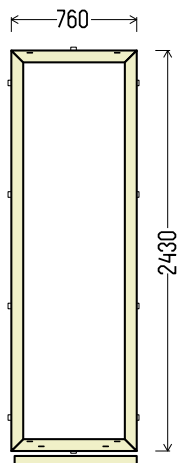

Vaizdas iš vidaus

L1 (1vnt)

**MOKĖTI**

**140 EUR**

**Papildomos sąlygos: \_65532\_7 V-8 (buvo montuota)**

1. Gaminių konstrukcija ir atidarymas - pagal užsakovo eskizus.
2. Profilių sistema: REHAU SYNEGO MD (7 kam., 80mm storio)
3. Profilių spalva: antracitas Nr.4443 - balta
4. Stiklinimas: Be stiklo paketo.
5. Skylės montavimui 6,5mm
6. Palanginis profilis 5 kamerų.