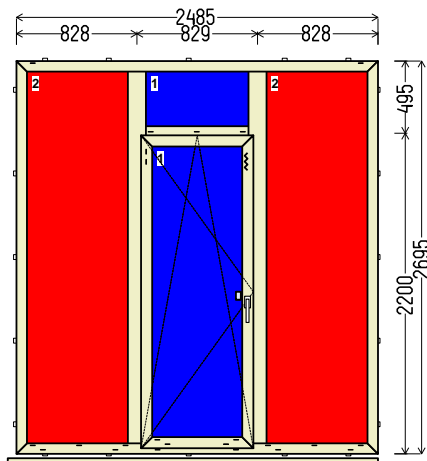

Vaizdas iš vidaus

BD1: BD-11 (1vnt)

**MOKĖTI**

**100 EUR**

**Papildomos sąlygos: \_71117\_7 BD-4 BUVO MONTUOTAS**

1. Gaminių konstrukcija ir atidarymas - pagal užsakovo eskizus.
2. Profilių sistema: REHAU SYNEGO MD (7 kam., 80mm storio)
3. Profilių spalva: antracitas Nr.4443 - balta
4. Stiklinimas:
  - #1: 4GNP-18Ar-4-20Ar-4GNP (dvik. st. paketas su selektyvu) ("šiltas" PVC termorėmelis CHR-U RAL7035 )
  - #2: 6GNP-18Ar-4-16Ar-6GNP (Dvik. st. paketai su 6 mm stiklais selektyvas) ("šiltas" PVC termorėmelis CHR-U RAL7035 ).
5. Užraktai: G-U (Vokietija) reguliuojami.
6. Skylės montavimui 6,5mm
7. Traukimo rankenėlė ruda.