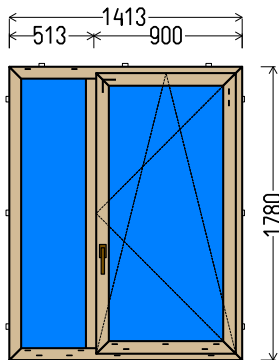

L1 (1vnt)

**MOKĖTI**

**90 EUR**

**Papildomos sąlygos: Užsakymas \_72662\_7\_ L8(220111-02MT1-as aukštas)**

1. Gaminių konstrukcija ir atidarymas - pagal užsakovo eskizus.
2. Profilių sistema: REHAU SYNEGO MD (7 kam., 80mm storio)
3. Profilių spalva: NESTANDARTINĖ (Antracitas)
4. Stiklinimas: 4GNP-20Ar-4-18Ar-4GNP (Dvik. 50 mm stiklo paketas su selektyvais, "šiltas" rėmelis RAL9004).
5. Užraktai: G-U (Vokietija) reguliuojami.
6. Skylės montażui 6,5mm