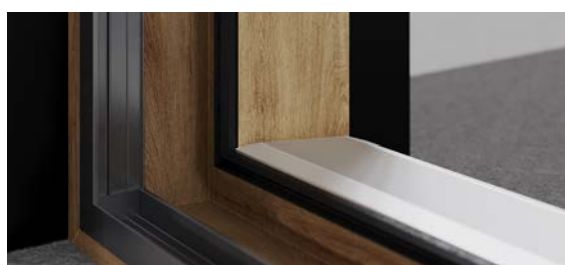

Visapusiškai tobula išvaizda

Dizaino sprendimus gali užbaigti per visą perimetrą paslėptas užkaitas – kad vienodai atrodytų ir langai ir durys.