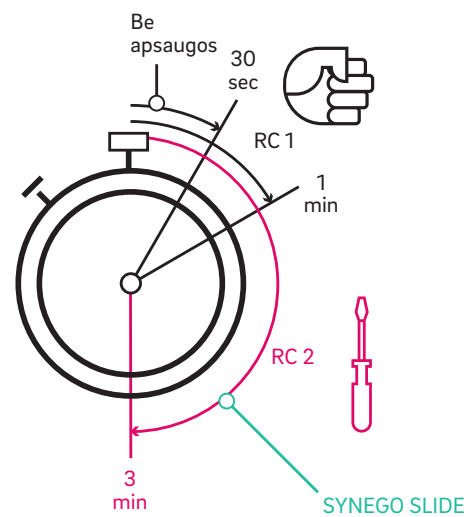

Saugumas iki RC 2 pasipriešinimo klasės

RC 1 pasipriešinimo klasės langai turi žemą apsaugą nuo įsilaužimo, todėl juos galima įveikti per gana trumpą laiką. O aukštesnės pasipriešinimo klasės langams reikia žymiai daugiau laiko ir, svarbiausia, įrankių. „SYNEGO SLIDE“ stumdomi langai ir durys pasiekia iki RC 2 pasipriešinimo klasę.