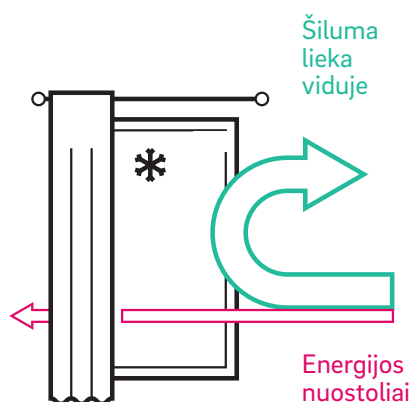

Jauki šiluma

Pastatuose daugiausiai energijos iššvaistoma dėl senų langų. Jie yra nesandarūs, o jų technologija – pasenusi. Rezultatas: brangiai mokame už šildymo energiją, kurią prarandame per langus.

O stumdomi langai ir durys „SYNEGO SLIDE“ stebina puikiomis termoizoliacinėmis savybėmis. Šilumos izoliacijos koeficientas U_f siekia iki $1,3 \text{ W}/(\text{m}^2\text{K})$. Energijos nuostoliai į išorę sumažinami iki minimumo, tad šiluma lieka patalpose.